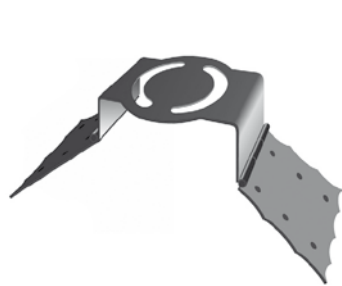

schwarz
55.13.0395 H.1000 X L.900 mm.

schwarz
55.13.0396 H.1000 X L.900 mm.

schwarz
55.13.0397 H.1000 X L.900 mm.

schwarz
55.13.0398 H.1000 X L.900 mm.

schwarz
55.13.0399 H.1000 X L.900 mm.

schwarz
55.13.0400 H.1000 X L.900 mm.

schwarz
55.13.0401 H.1000 X L.900 mm.

Montagebügel schwarz
55.13.0403

Fixierplatte schwarz
55.13.0402