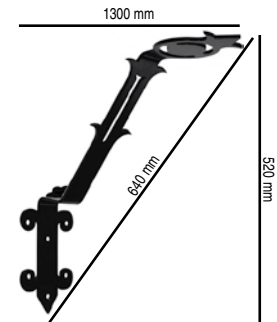

schwarz
55.13.0389 H.1000 X L.900 mm.

schwarz
55.13.0390 H.1000 X L.900 mm.

schwarz
55.13.0391 H.1000 X L.900 mm.

schwarz
55.13.0392 H.1000 X L.900 mm.

schwarz
55.13.0393 H.1000 X L.900 mm.

schwarz
55.13.0394 H.1000 X L.900 mm.

schwarz
55.13.0395 H.1000 X L.900 mm.

schwarz
55.13.0396 H.1000 X L.900 mm.

schwarz
55.13.0397 H.1000 X L.900 mm.

schwarz
55.13.0398 H.1000 X L.900 mm.

schwarz
55.13.0399 H.1000 X L.900 mm.

schwarz
55.13.0400 H.1000 X L.900 mm.

schwarz
55.13.0401 H.1000 X L.900 mm.

Montagebügel schwarz
55.13.0403

Fixierplatte schwarz
55.13.0402