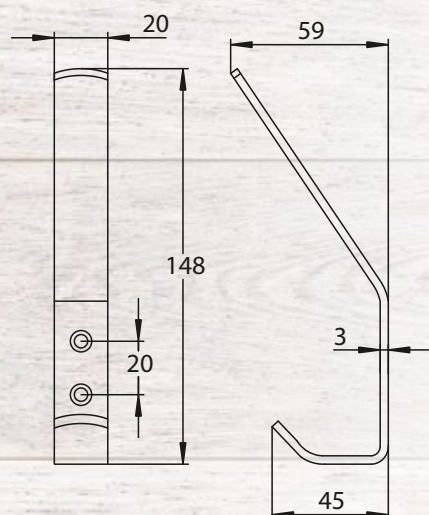

Zierhülse glatt,
Höhe 52 mm

Huthaken

Schwarz Matt / Schwarzstahl-Optik

Schwarz matt

Höhe	Breite	Artikelnr.	€/Stk
148 mm	20 mm	33.05.1680	24,90

Schwarzstahl-Optik

Höhe	Breite	Artikelnr.	€/Stk
148 mm	20 mm	33.05.1690	26,90

Länge	LA	Artikelnr.	€/Stk
1000 mm	970 mm	37.33.2880	169,00

Stütze gerade, 30x30 mm, **ohne Befestigungsmaterial** und Montagezubehör.

Kreta II

Länge	LA	Artikelnr.	€/Stk
1000 mm	970 mm	37.33.1020	260,00

Rosetten-Garnitur