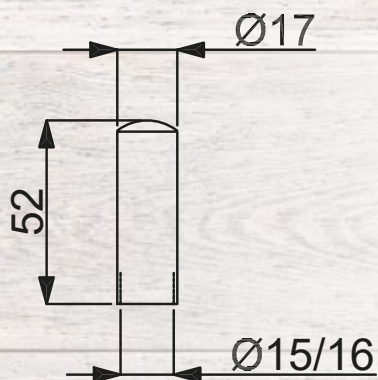

Zierhülsen

Schwarz Matt / Schwarzstahl-Optik