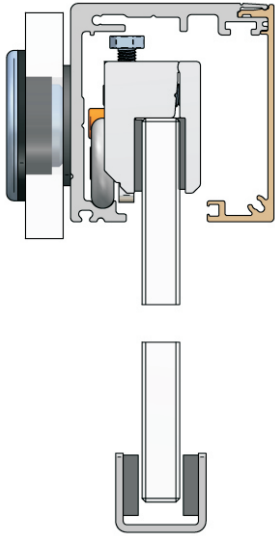

Glasbefestigung

Technische Details:

Mit diesem Glas - Befestigungsset kann die Graz Laufschiene direkt auf Glas befestigt werden.
 1 Set besteht aus 6 Befestigungspunkten
 Bitte prüfen Sie zunächst die Tragfähigkeit der Glaskonstruktion an welcher Sie diese Glasbefestigung anbringen wollen.