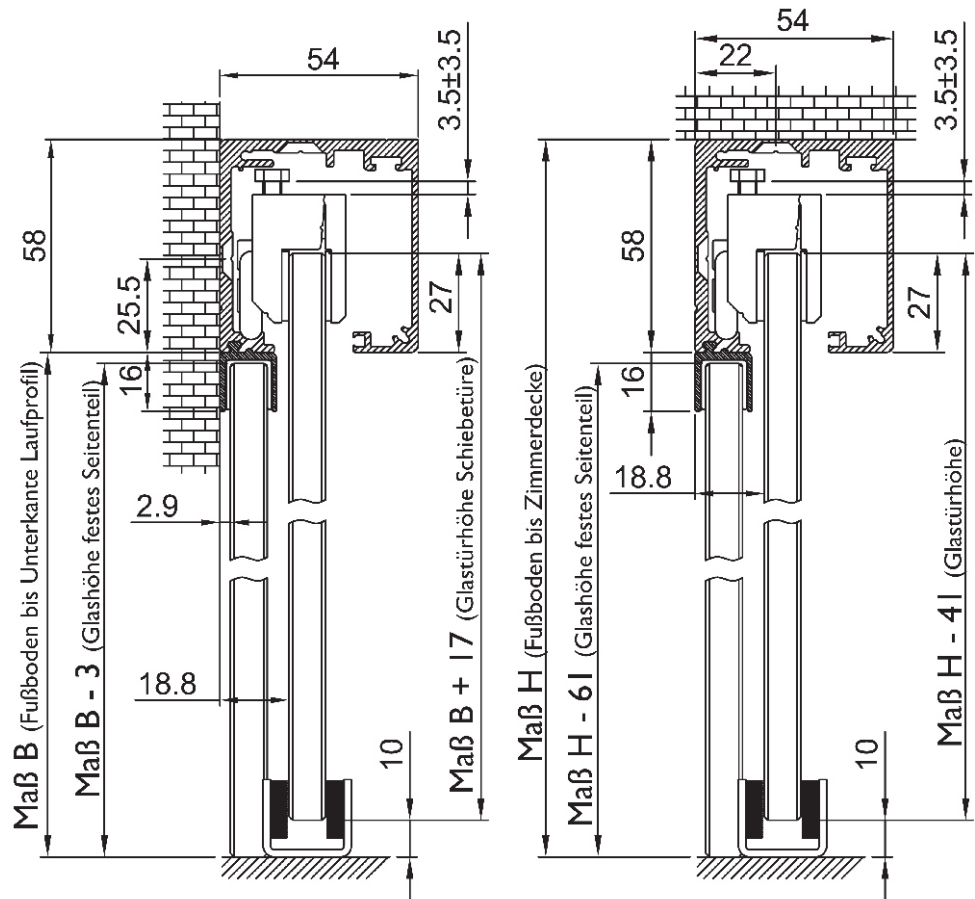

## Zusatzprofil für Türseitenteil Aluminium

Technische Details:  
 Das Zusatzprofil kann im Graz Profil montiert werden  
 Dem Profil liegen insgesamt 8 Kunststoff - Einsätze bei, die es ermöglichen sowohl  
 8 mm als auch 10 mm Glas zu befestigen.  
 Profilmäße:  
 Höhe: 16 mm  
 Breite: außen 15,5 mm / innen 12,8 mm

Bitte beachten Sie, dass wir bei der Angabe der Glashöhe des Seitenteiles immer davon ausgehen, dass das Seitenteil direkt auf dem Boden endet. Sollten Sie zur Montage zusätzliche Profile oder Unterlegklötze verwenden, müssen diese natürlich bei der Berechnung der Glastürhöhe des Seitenteiles berücksichtigt werden.