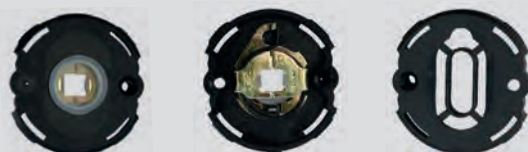

VARIO STAR® BASIC

- **Migliore** rotazione dei cuscinetti = guida di precisione in nylon
- Intercambiabilità di molte maniglie a leva = variabilità
- **Montaggio molto facile** della rosa = comodità
- Tenuta perfetta grazie alle **manopole di sostegno di 7 mm** = adattamento senza sbattimento
- **Collegamento rapido a vite** = risparmio di tempo
- **Rosetta Ø 55 mm** - copre tutte le rosette da 50 mm + 52 mm, quindi adatto come set di ristrutturazione

VARIOSTAR

Rosetta
Ø 50 mm

Rosetta
Ø 55 mm

Sottostruttura in nylon di alta qualità con molla di fissaggio