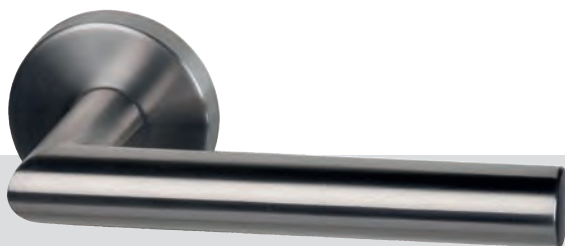

VARIO STAR® VELOX FIX:

- Basta spingere la coppia di maniglie insieme = **montaggio fisso** (risparmio di tempo)
- **Nessuna vite ad esagono cavo** = aspetto perfetto
- **Molla di ritenzione alta** = posizione orizzontale permanente della maniglia della leva
- **Rosette Ø 55 mm** - copre tutte le rosette da 50 mm + 52 mm, quindi adatto come set di ristrutturazione

Rosette
Ø 55 mm

Sottostruttura in nylon di alta qualità con molla di fissaggio