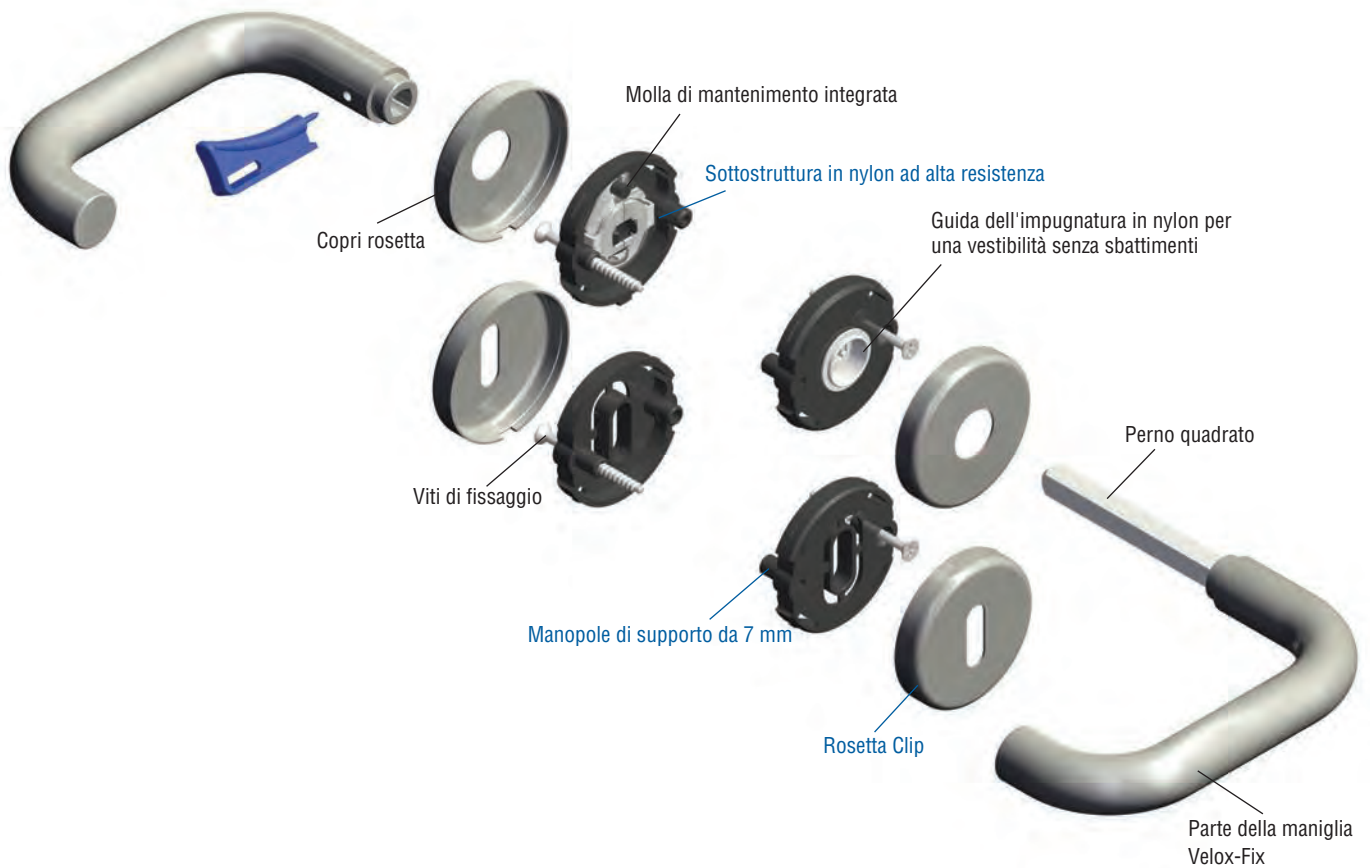

VARIO STAR® VELOX FIX:

- Basta spingere la coppia di maniglie insieme = **montaggio fisso** (risparmio di tempo)
- **Nessuna vite ad esagono cavo** = aspetto perfetto
- **Molla di ritenzione alta** = posizione orizzontale permanente della maniglia della leva
- **Rosette Ø 55 mm** - copre tutte le rosette da 50 mm + 52 mm, quindi adatto come set di ristrutturazione

Rosette
Ø 55 mm

Sottostruttura in nylon di alta qualità con molla di fissaggio