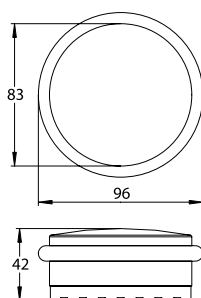

Produktdatenblatt

TÜRSTOPPER Z-1201-3342-22

Beschreibung:

Freistehender Bodentürpuffer mit rutschfestem Gummi am Boden und Gummiring.

■ 11 Edelstahl satiniert (1.4301)

Wartungs- und Pflegehinweise:

Unser gesamtes Beschlägesortiment ist grundsätzlich wartungsfrei. Sollten sich widererwartend Schrauben lockern, so müssen jene einfach kurz festgezogen werden, damit wieder eine uneingeschränkte Funktion der Produkte gegeben ist.