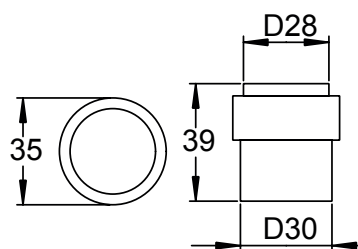

Produktdatenblatt

TÜRSTOPPER Z-1202-3039-11

Beschreibung:

Bodentürpuffer mit Gummiring zum verschrauben am Boden. Abdeckkappe gerade flach.

■ 11 Edelstahl satiniert (1.4301)

Wartungs- und Pflegehinweise:

Unser gesamtes Beschlägesortiment ist grundsätzlich wartungsfrei. Sollten sich widererwartend Schrauben lockern, so müssen jene einfach kurz festgezogen werden, damit wieder eine uneingeschränkte Funktion der Produkte gegeben ist.