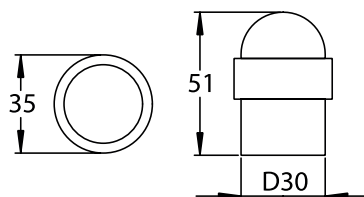

Produktdatenblatt

TÜRSTOPPER Z-1204-3051-11

Beschreibung:

Bodentürpuffer mit Gummiring zum Verschrauben am Boden. Abdeckkappe halbkreisförmig.

■ 11 Edelstahl satiniert (1.4301)

Wartungs- und Pflegehinweise: