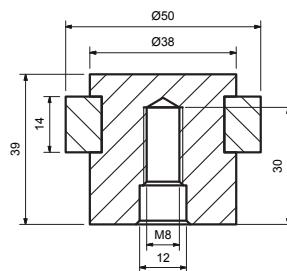

### Beschreibung:

Massiver Bodentürpuffer mit Gummiring zum Verschrauben am Boden. Abdeckkappe gerade flach.

■ 11 Edelstahl satiniert (1.4301)