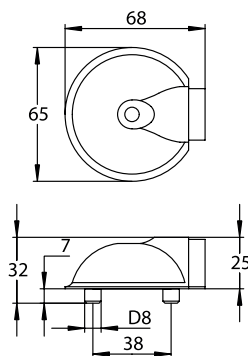

### Beschreibung:

Bodentürpuffer mit Gummianschlag zum Verschrauben am Boden.

■ 11 Edelstahl satiniert (1.4301)