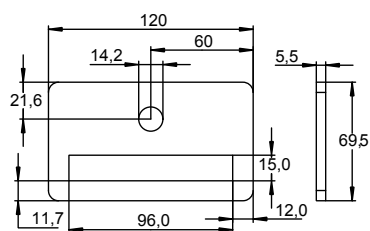

### Beschreibung:

Namensschild mit Türspion mit Verschlusskappe. Namensleiste ist austauschbar.

■ 11 Edelstahl satiniert (1.4301)