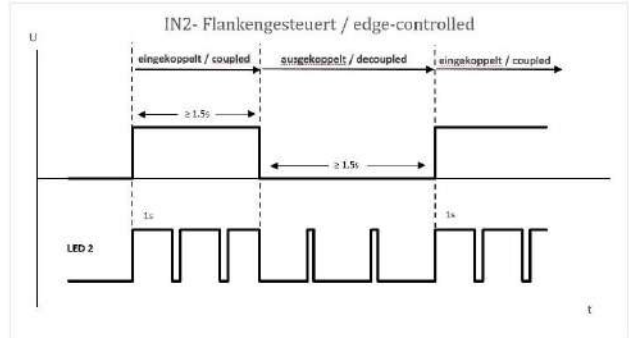

Anleitung / Manual

I/O Modul 12-24V DC, 868 MHz, mit OUT 1: Schließzustand

I/O Module 12-24V DC, 868 MHz, with OUT 1: Permanent unlocking

Art.-Nr. 77.10.0120 / 05.000-003.02

Suedmetall

- LED 1 grün / green**
Aktiv bei betätigtem IN1
IN1 is activated
- LED 2 grün / green**
Aktiv bei betätigtem IN2
IN2 is activated
- LED 3 grün / green**
Funktionsanzeige
Operating modus
- LED 4 gelb / yellow**
Aktiv bei betätigtem OUT1
OUT1 is activated
- LED 5 gelb / yellow**
Aktiv bei betätigtem OUT2
OUT2 is activated

Anschalt-Beispiel

Technische Daten / Technical specifications

Eingangsspannung / Input voltage	12 – 24 V DC
Leistungsaufnahme / Electrical input	< 2 W
Funkfrequenz / Radio frequency	868,3 MHz
Verschlüsselung / Encryption	AES 128
Funkreichweite / Radio range	bis/to 5 m