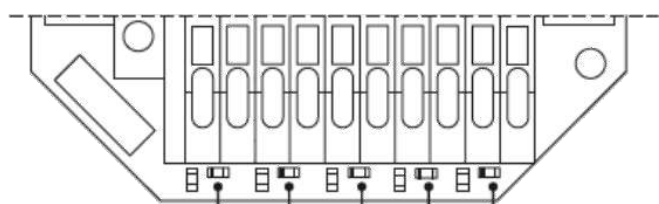

Anleitung / Manual

I/O Modul 12-24V DC, 868 MHz, mit OUT 1: Schließzustand

I/O Module 12-24V DC, 868 MHz, with OUT 1: Permanent unlocking

Art.-Nr. 77.10.0120 / 05.000-003.02

Suedmetall

- LED 1 grün / green**
Aktiv bei betätigtem IN1
IN1 is activated
- LED 2 grün / green**
Aktiv bei betätigtem IN2
IN2 is activated
- LED 3 grün / green**
Funktionsanzeige
Operating modus
- LED 4 gelb / yellow**
Aktiv bei betätigtem OUT1
OUT1 is activated
- LED 5 gelb / yellow**
Aktiv bei betätigtem OUT2
OUT2 is activated

Anschalt-Beispiel

Technische Daten / Technical specifications

Eingangsspannung / Input voltage	12 – 24 V DC
Leistungsaufnahme / Electrical input	< 2 W
Funkfrequenz / Radio frequency	868,3 MHz
Verschlüsselung / Encryption	AES 128
Funkreichweite / Radio range	bis/to 5 m