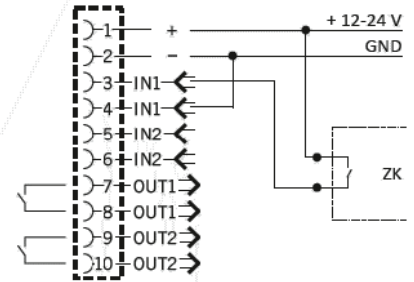

Anleitung / Manual

I/O Modul 12-24V DC, 868 MHz, mit OUT 1: Schließzustand

I/O Module 12-24V DC, 868 MHz, with OUT 1: Permanent unlocking

Art.-Nr. 77.10.0120 / 05.000-003.02

Suedmetall

- LED 1 grün / green**
Aktiv bei betätigtem IN1
IN1 is activated
- LED 2 grün / green**
Aktiv bei betätigtem IN2
IN2 is activated
- LED 3 grün / green**
Funktionsanzeige
Operating modus
- LED 4 gelb / yellow**
Aktiv bei betätigtem OUT1
OUT1 is activated
- LED 5 gelb / yellow**
Aktiv bei betätigtem OUT2
OUT2 is activated

Anschalt-Beispiel

Technische Daten / Technical specifications

Eingangsspannung / Input voltage	12 – 24 V DC
Leistungsaufnahme / Electrical input	< 2 W
Funkfrequenz / Radio frequency	868,3 MHz
Verschlüsselung / Encryption	AES 128
Funkreichweite / Radio range	bis/to 5 m

Anleitung / Manual

I/O Modul 12-24V DC, 868 MHz, mit OUT 1: Schließzustand

I/O Module 12-24V DC, 868 MHz, with OUT 1: Permanent unlocking

Art.-Nr. 77.10.0120 / 05.000-003.02

Südm Metall

I/O - Modul

1. Einlernen I/O – Modul / Programming of I/O - Modul