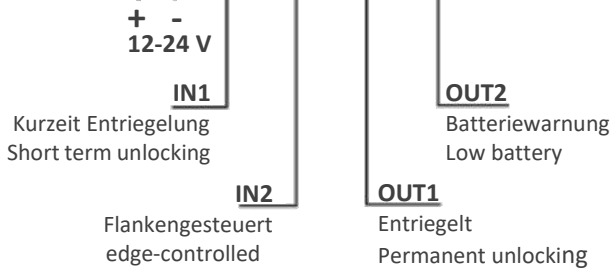

Anleitung / Manual

I/O Modul 12-24V DC, 868 MHz, mit OUT 1: Schließzustand

I/O Module 12-24V DC, 868 MHz, with OUT 1: Permanent unlocking

Art.-Nr. 77.10.0120 / 05.000-003.02

Suedmetall

- LED 1 grün / green**
Aktiv bei betätigtem IN1
IN1 is activated
- LED 2 grün / green**
Aktiv bei betätigtem IN2
IN2 is activated
- LED 3 grün / green**
Funktionsanzeige
Operating modus
- LED 4 gelb / yellow**
Aktiv bei betätigtem OUT1
OUT1 is activated
- LED 5 gelb / yellow**
Aktiv bei betätigtem OUT2
OUT2 is activated

Anschalt-Beispiel

Technische Daten / Technical specifications

Eingangsspannung / Input voltage	12 – 24 V DC
Leistungsaufnahme / Electrical input	< 2 W
Funkfrequenz / Radio frequency	868,3 MHz
Verschlüsselung / Encryption	AES 128
Funkreichweite / Radio range	bis/to 5 m