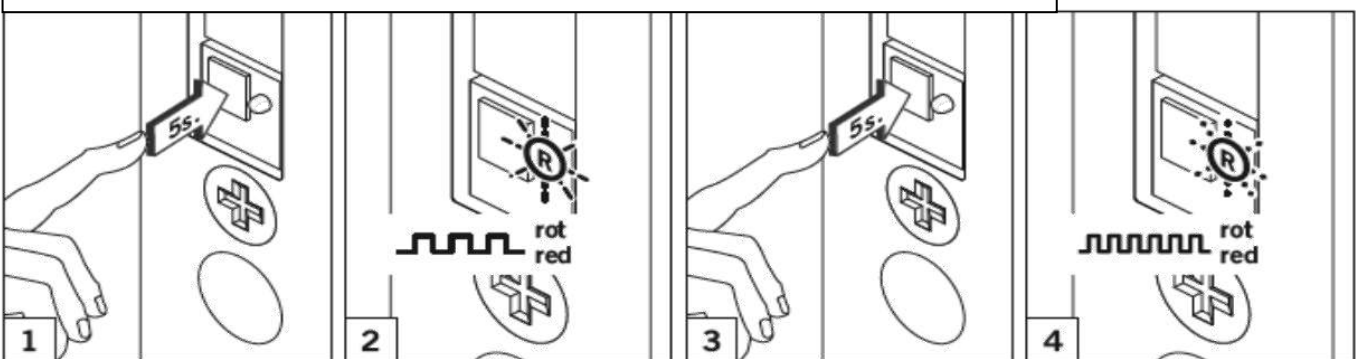

3. Löschen aller Handsender und I/O - Modul / Deletion of all transmitter

Vertrieb & Logistik:

Süd-Metall Beschläge GmbH
Sägewerkstrasse 5 | D-83404 Ainring / Hammerau
T +49 (0) 8654 4675-50 | F +49 (0) 8654 3672
Email: info@suedmetall.com | www.suedmetall.com

Entwicklung & Produktion:

Süd-Metall Schließsysteme Leipzig GmbH
Apelsteinallee 1 | D-04416 Markkleeberg
Email: info@suedmetall-schliesssysteme.com
www.suedmetall-schliesssysteme.com