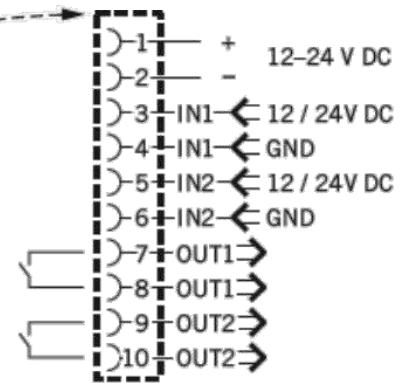

Anleitung / Manual

I/O Modul 12-24V DC, 868 MHz, mit OUT 1: Schließzustand

I/O Module 12-24V DC, 868 MHz, with OUT 1: Permanent unlocking

Art.-Nr. 77.10.0120 / 05.000-003.02

Suedmetall

- LED 1 grün / green**
Aktiv bei betätigtem IN1
IN1 is activated
- LED 2 grün / green**
Aktiv bei betätigtem IN2
IN2 is activated
- LED 3 grün / green**
Funktionsanzeige
Operating modus
- LED 4 gelb / yellow**
Aktiv bei betätigtem OUT1
OUT1 is activated
- LED 5 gelb / yellow**
Aktiv bei betätigtem OUT2
OUT2 is activated

Anschalt-Beispiel

Technische Daten / Technical specifications

Eingangsspannung / Input voltage	12 – 24 V DC
Leistungsaufnahme / Electrical input	< 2 W
Funkfrequenz / Radio frequency	868,3 MHz
Verschlüsselung / Encryption	AES 128
Funkreichweite / Radio range	bis/to 5 m

Anleitung / Manual

I/O Modul 12-24V DC, 868 MHz, mit OUT 1: Schließzustand

I/O Module 12-24V DC, 868 MHz, with OUT 1: Permanent unlocking

Art.-Nr. 77.10.0120 / 05.000-003.02

Südm Metall

I/O - Modul

1. Einlernen I/O – Modul / Programming of I/O - Modul