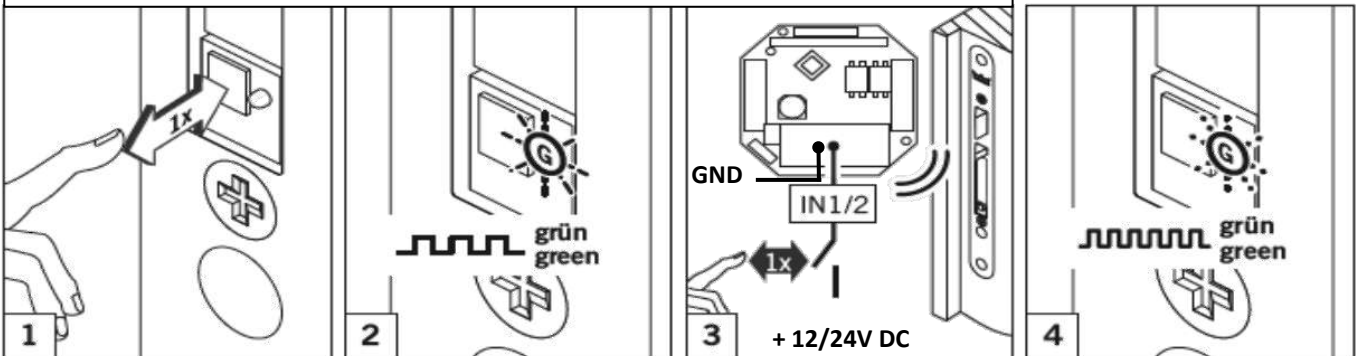

Anleitung / Manual

I/O Modul 12-24V DC, 868 MHz, mit OUT 1: Schließzustand

I/O Module 12-24V DC, 868 MHz, with OUT 1: Permanent unlocking

Art.-Nr. 77.10.0120 / 05.000-003.02

Südm Metall

I/O - Modul

1. Einlernen I/O – Modul / Programming of I/O - Modul