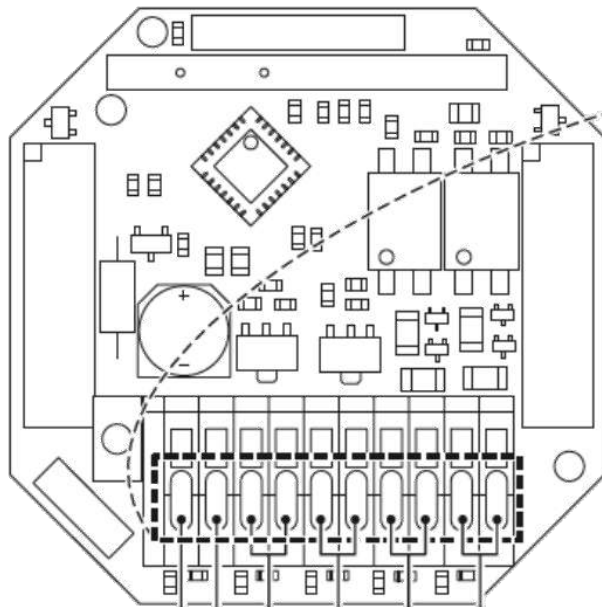

Anleitung / Manual

I/O Modul 12-24V DC, 868 MHz, mit OUT 1: Schließzustand

I/O Module 12-24V DC, 868 MHz, with OUT 1: Permanent unlocking

Art.-Nr. 77.10.0120 / 05.000-003.02

Suedmetall

- LED 1 grün / green**
Aktiv bei betätigtem IN1
IN1 is activated
- LED 2 grün / green**
Aktiv bei betätigtem IN2
IN2 is activated
- LED 3 grün / green**
Funktionsanzeige
Operating modus
- LED 4 gelb / yellow**
Aktiv bei betätigtem OUT1
OUT1 is activated
- LED 5 gelb / yellow**
Aktiv bei betätigtem OUT2
OUT2 is activated

Anschalt-Beispiel

Technische Daten / Technical specifications

Eingangsspannung / Input voltage	12 – 24 V DC
Leistungsaufnahme / Electrical input	< 2 W
Funkfrequenz / Radio frequency	868,3 MHz
Verschlüsselung / Encryption	AES 128
Funkreichweite / Radio range	bis/to 5 m