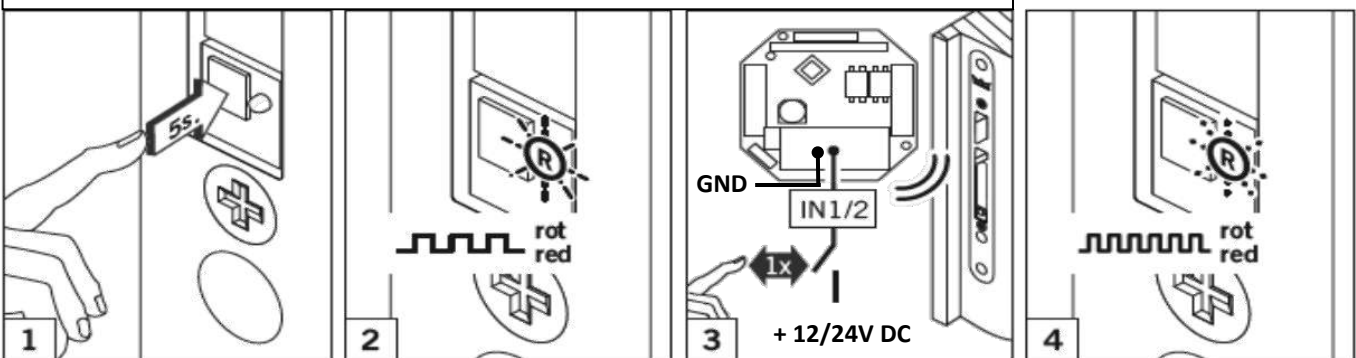

2. Löschen I/O - Modul / Deletion of I/O - Modul