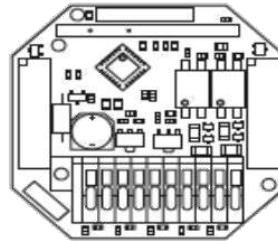

Anleitung / Manual

I/O Modul 12-24V DC, 868 MHz, mit OUT 1: Schließzustand

I/O Module 12-24V DC, 868 MHz, with OUT 1: Permanent unlocking

Art.-Nr. 77.10.0120 / 05.000-003.02

Südm Metall

I/O - Modul

1. Einlernen I/O – Modul / Programming of I/O - Modul