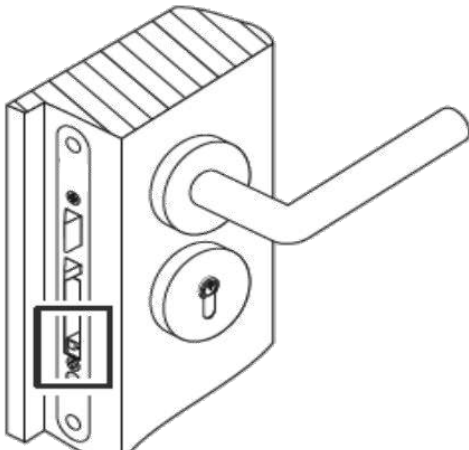

Anleitung / Manual

I/O Modul 12-24V DC, 868 MHz, mit OUT 1: Schließzustand

I/O Module 12-24V DC, 868 MHz, with OUT 1: Permanent unlocking

Art.-Nr. 77.10.0120 / 05.000-003.02

Suedmetall

- LED 1 grün / green**
Aktiv bei betätigtem IN1
IN1 is activated
- LED 2 grün / green**
Aktiv bei betätigtem IN2
IN2 is activated
- LED 3 grün / green**
Funktionsanzeige
Operating modus
- LED 4 gelb / yellow**
Aktiv bei betätigtem OUT1
OUT1 is activated
- LED 5 gelb / yellow**
Aktiv bei betätigtem OUT2
OUT2 is activated

Anschalt-Beispiel

Technische Daten / Technical specifications

Eingangsspannung / Input voltage	12 – 24 V DC
Leistungsaufnahme / Electrical input	< 2 W
Funkfrequenz / Radio frequency	868,3 MHz
Verschlüsselung / Encryption	AES 128
Funkreichweite / Radio range	bis/to 5 m

CE

Das Produkt erfüllt die Anforderungen der Richtlinie / The product complies with the requirements of Directive 2014/53/EU:
Die Konformitätserklärung finden Sie auf unserer Homepage / You can find the Declaration of Conformity on our homepage:
<http://www.suedmetall-schliesssysteme.com/service/downloads/>
Oder Sie nutzen den QR Code / Or use the QR code.

Anleitung / Manual

I/O Modul 12-24V DC, 868 MHz, mit OUT 1: Schließzustand

I/O Module 12-24V DC, 868 MHz, with OUT 1: Permanent unlocking

Art.-Nr. 77.10.0120 / 05.000-003.02

Südm Metall

I/O - Modul

1. Einlernen I/O – Modul / Programming of I/O - Modul