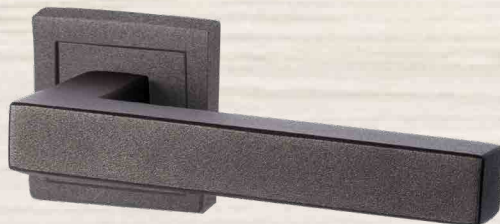

GALINA II SQUARE
SCHWARZSTAHL-OPTIK