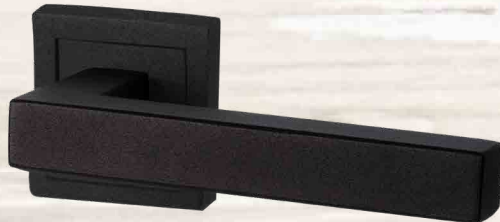

GALINA II SQUARE
SCHWARZ MATT STRUKTUR