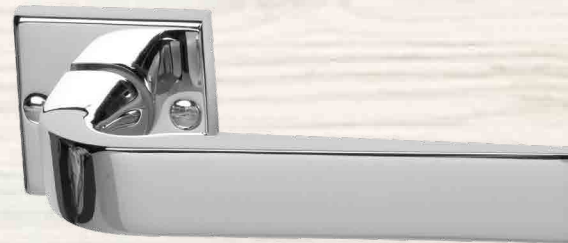

PARIS SQUARE
CHROM POLIERT