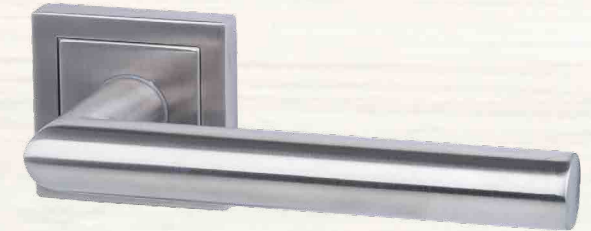

SYBILLE, ROYAL UND RONNY

BB

PZ

WC

WET

BB

PZ

WC

WET