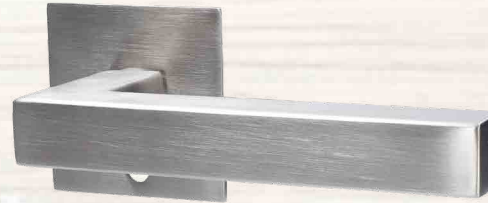

GALINA SQUARE SOLO BUNTBART
EDELSTAHL SATINIERT