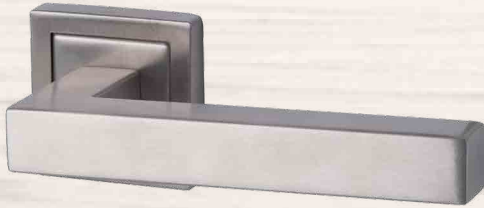

GALINA

GALINA II SQUARE
EDELSTAHL SATINIERT