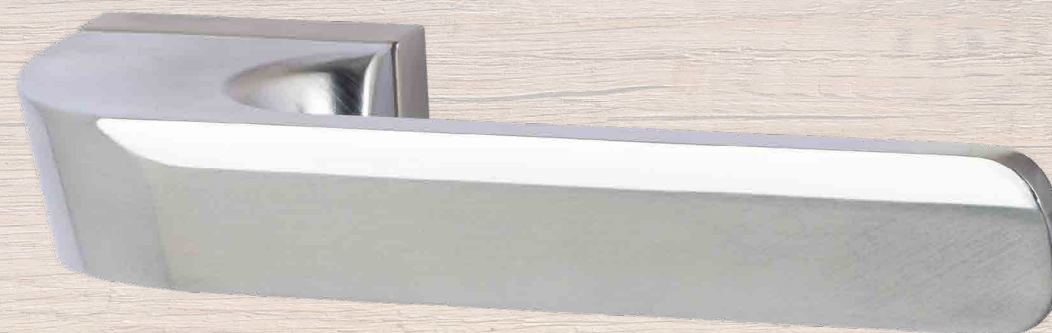

GLORY
PVD-EDELSTAHLFÄRBIG