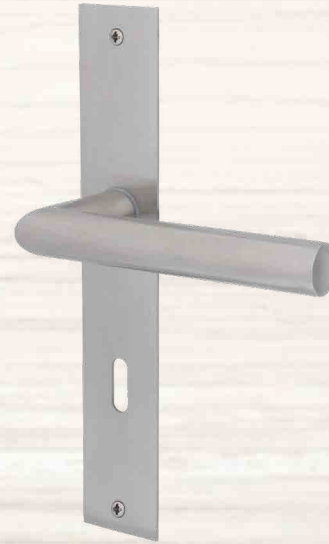

RONNY II SQUARE - LS
EDELSTAHL SATINIERT