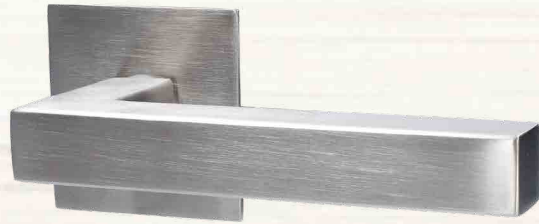

RONNY UND GALINA SOLO

GALINA SQUARE SOLO BLINDROSETTE
EDELSTAHL SATINIERT