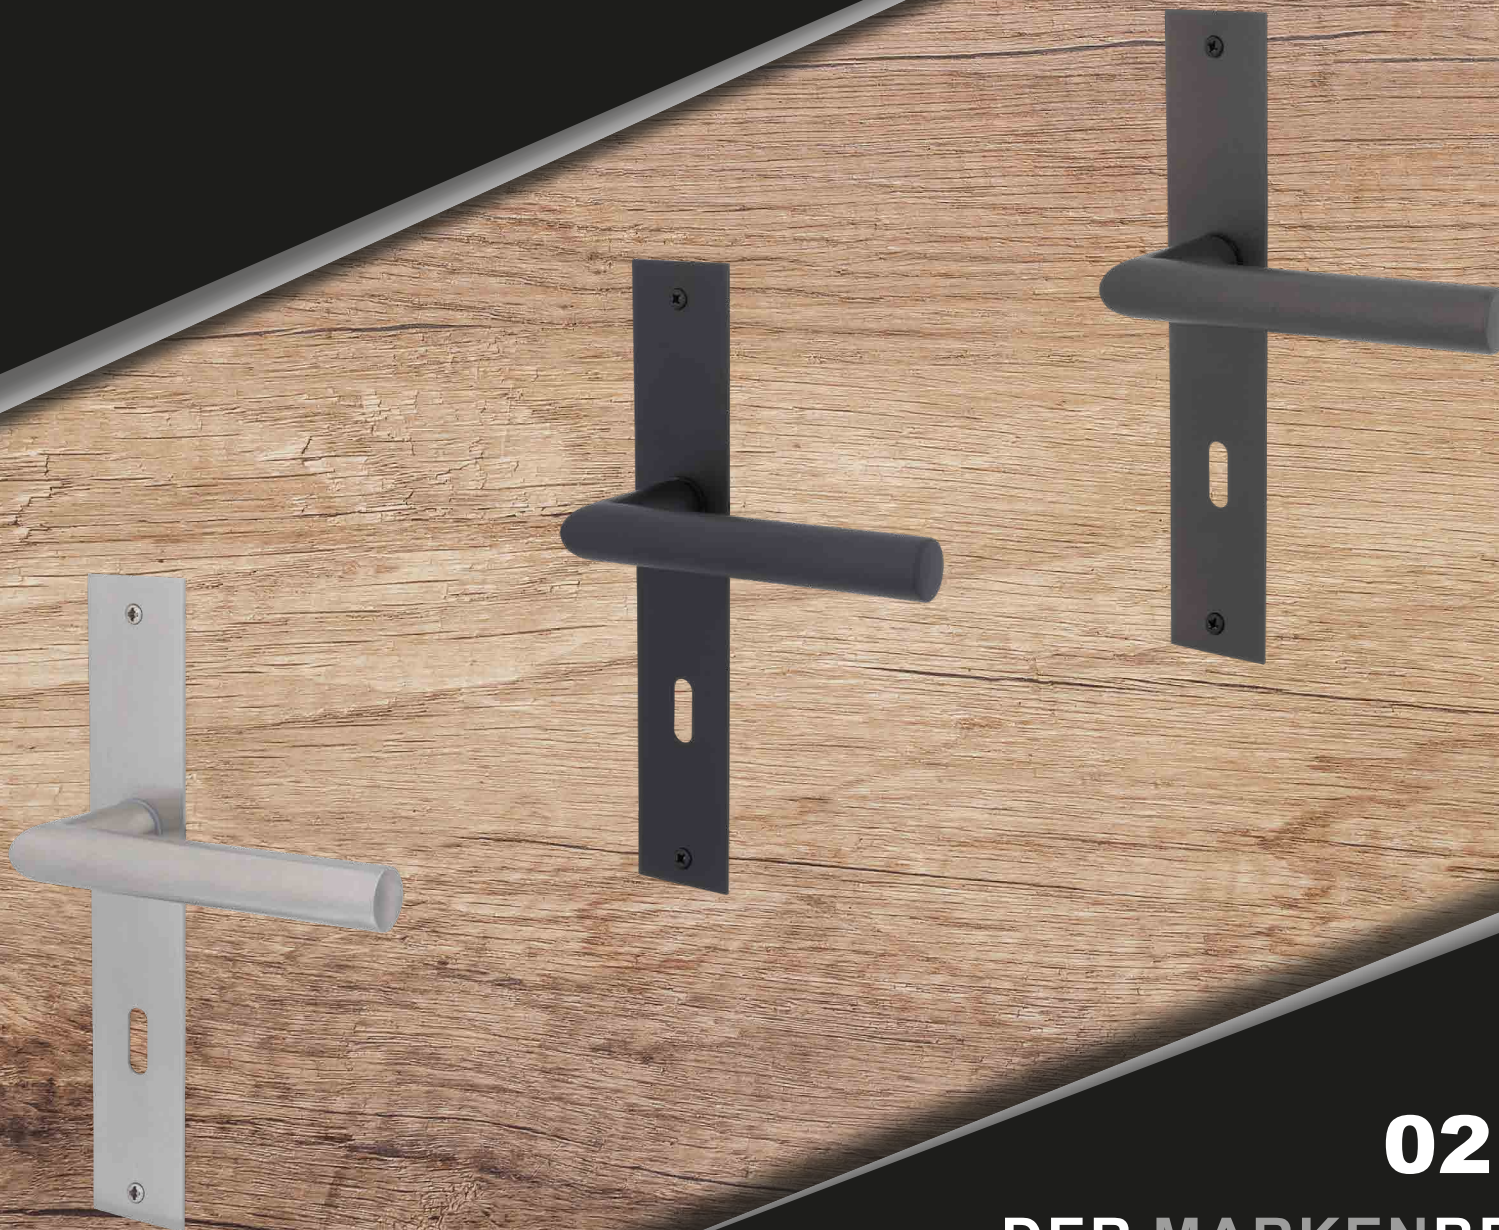

Sudmetall®

02 / 2022

DER MARKENBESCHLAG

DER FREUNDLICHE

für ein ergonomisches Greifen.

DER AUSGEGLICHENE

für mehr Stabilität.

DER KLASSIKER

für ein gutes Greifvolumen.

DER SICHERE

gibt Halt beim Greifen und vermittelt ein sicheres Greifgefühl.

DER STYLISCHE

für ein stillvolles Greifen.

DER ZARTE

für eine minimalistisches Design.

DER MARKANTE