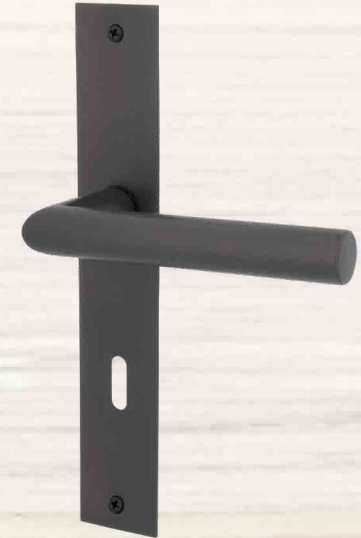

WET

 **ALASKA II SQUARE - LS**
EDELSTAHL SATINIERT

 **ALASKA II SQUARE - LS**
SCHWARZSTAHL-OPTIK

 **RONNY II SQUARE - LS**
EDELSTAHL SATINIERT

 **RONNY II SQUARE - LS**
SCHWARZSTAHL-OPTIK

 **RONNY II SQUARE - LS**
SCHWARZ MATT