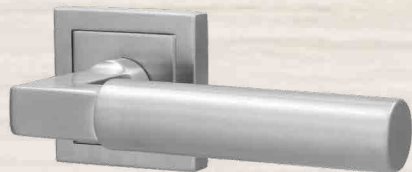

WC

WET

ALASKA

ALASKA SQUARE
CHROM / SCHWARZ POLIERT

ALASKA
SCHWARZSTAHL-OPTIK

ALASKA SQUARE
CHROM POLIERT

ALASKA SQUARE
EDELSTAHL SATINIERT

ALASKA
ROBUSTA GOLD