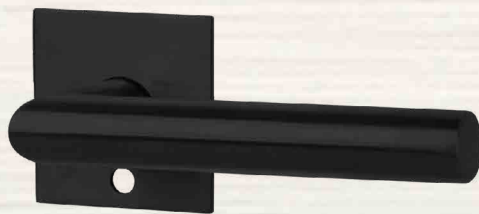

RONNY SQUARE SOLO BUNTBART
SCHWARZ MATT