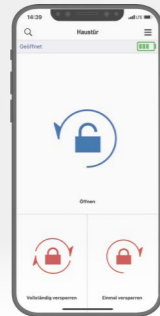

Südmetall[®]

MOTORISIERTES AUF- UND ZUSCHLIESSEN
SICHER & KOMFORTABEL

FUNKTASTATUR
MIT FINGERPRINT

STANDARD
FUNKFERNBEDIENUNG

DESIGN
FUNKFERNBEDIENUNG

SMART HOME
AUTOMATION INTERFACE

AUTO LOCKING
MODULE

FUNKTASTATUR

ÜTOPIC APP

VERWALTUNG ÜBER DIE KOSTENLOSE SMARTPHONE APP

- Berechtigungsvergabe für weitere Nutzer
- Automatische Aktionen programmierbar nach Tageszeit und Wochenplan
- Zeitlich begrenzte Berechtigungen (z.B. für Reinigungskräfte, Pflegepersonal)
- Einbindung in vorhandene Systeme durch Interface möglich
- Versenden elektronischer Schlüssel möglich

BEDIENUNGSMÖGLICHKEITEN

ZUTRIITTSKONTROLLE ÜBER IHR SMARTPHONE

VORTEILE AUF EINEN BLICK

- **Ästhetischer** und **sicherer** als herkömmliche Smart Home Schlösser
- Sehr **einfache Montage**, keine Verkabelung
- **Benutzerfreundliche App** (IOS und Android verfügbar)
- **App** komplett auf **Deutsch** (auch andere Sprachen auswählbar)
- Das ÜTopic wird über eine verschlüsselte Bluetooth-Verbindung gesteuert
- Aufladbar über einen Micro-USB-Anschluss (Ladezeit 3-6 Stunden)
- Das ÜTopic ist **auf der Innenseite der Haustüre angebracht**, somit ist von außen nicht ersichtlich, dass hier ein Smart Home Schloss montiert ist
- Nutzungsprotokolle auf der App abrufbar
- **Notöffnung** mit vorhandenem Zylinderschlüssel **nach wie vor möglich**
- **Keine Online-Anbindung** (Cloud) notwendig