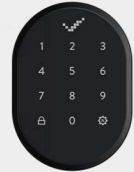

Südmetall[®]

MOTORISIERTES AUF- UND ZUSCHLIESSEN
SICHER & KOMFORTABEL

FUNKTASTATUR
MIT FINGERPRINT

STANDARD
FUNKFERNBEDIENUNG

DESIGN
FUNKFERNBEDIENUNG

SMART HOME
AUTOMATION INTERFACE

AUTO LOCKING
MODULE

FUNKTASTATUR

BEDIENUNGSMÖGLICHKEITEN

ZUTRIITTSKONTROLLE ÜBER IHR SMARTPHONE

VORTEILE AUF EINEN BLICK

- **Ästhetischer** und **sicherer** als herkömmliche Smart Home Schlösser
- Sehr **einfache Montage**, keine Verkabelung
- **Benutzerfreundliche App** (IOS und Android verfügbar)
- **App** komplett auf **Deutsch** (auch andere Sprachen auswählbar)
- Das ÜTopic wird über eine verschlüsselte Bluetooth-Verbindung gesteuert
- Aufladbar über einen Micro-USB-Anschluss (Ladezeit 3-6 Stunden)
- Das ÜTopic ist **auf der Innenseite der Haustüre angebracht**, somit ist von außen nicht ersichtlich, dass hier ein Smart Home Schloss montiert ist
- Nutzungsprotokolle auf der App abrufbar
- **Notöffnung** mit vorhandenem Zylinderschlüssel **nach wie vor möglich**
- **Keine Online-Anbindung** (Cloud) notwendig