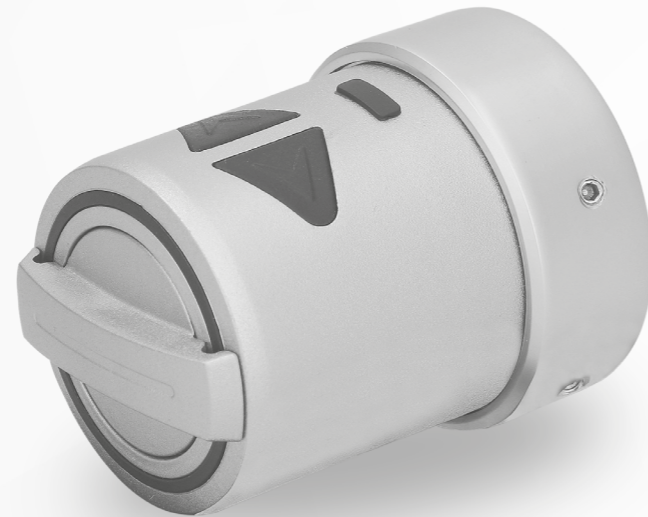

Sudmetall®

U-TOPIC

Ü-TOPIC

... ist das wahrscheinlich
**kleinste Smartlock
der Welt!**

Die Smart Home Lösung für Ihre Haustür

ÜTopic ist ein **Nachrüstmotor für mechanische Schließzylinder**, welcher mittels kostenloser **APP** angesteuert werden kann. Er **ermöglicht das motorische Auf- und Zuschließen der Tür**. Die Ansteuerung erfolgt entweder mittels **Funktastatur, Funktastatur mit Fingerprint**, Funkhandsender oder mit dem eigenen Smartphone (Bluetooth).

Sicherheit und Komfort einfach gemacht

ÜTopic sorgt mit seiner **einfachen Bedienung, dem schlanken Design und dem umweltfreundlichen wieder aufladbaren Akku** für mehr **Sicherheit und Komfort** im Wohnbereich. Das schlichte Design aus Edelstahl passt perfekt an jede Wohnungstür.

BEDIENUNGSMÖGLICHKEITEN

ZUTRIITTSKONTROLLE ÜBER IHR SMARTPHONE

VORTEILE AUF EINEN BLICK

- **Ästhetischer** und **sicherer** als herkömmliche Smart Home Schlösser
- Sehr **einfache Montage**, keine Verkabelung
- **Benutzerfreundliche App** (IOS und Android verfügbar)
- **App** komplett auf **Deutsch** (auch andere Sprachen auswählbar)
- Das ÜTopic wird über eine verschlüsselte Bluetooth-Verbindung gesteuert
- Aufladbar über einen Micro-USB-Anschluss (Ladezeit 3-6 Stunden)
- Das ÜTopic ist **auf der Innenseite der Haustüre angebracht**, somit ist von außen nicht ersichtlich, dass hier ein Smart Home Schloss montiert ist
- Nutzungsprotokolle auf der App abrufbar
- **Notöffnung** mit vorhandenem Zylinderschlüssel **nach wie vor möglich**
- **Keine Online-Anbindung** (Cloud) notwendig

MONTAGEVIDEO

360° VIDEO

ÜTOPIC SCHWARZ MATT

- Wiederaufladbarer Zylindermotor (inkl. Micro USB Kabel)
- Arbeitsfrequenz BLE und 434 MHz
- LED Anzeige
- Mechanische Notöffnung möglich
- Keine Verkabelung des Türblatts
- Benutzerfreundliche und lizenzfreie App
- Verschlüsselte Funkverbindung
- Keine Online-Anbindung (Cloud) nötig
- Kindersicherungsfunktion