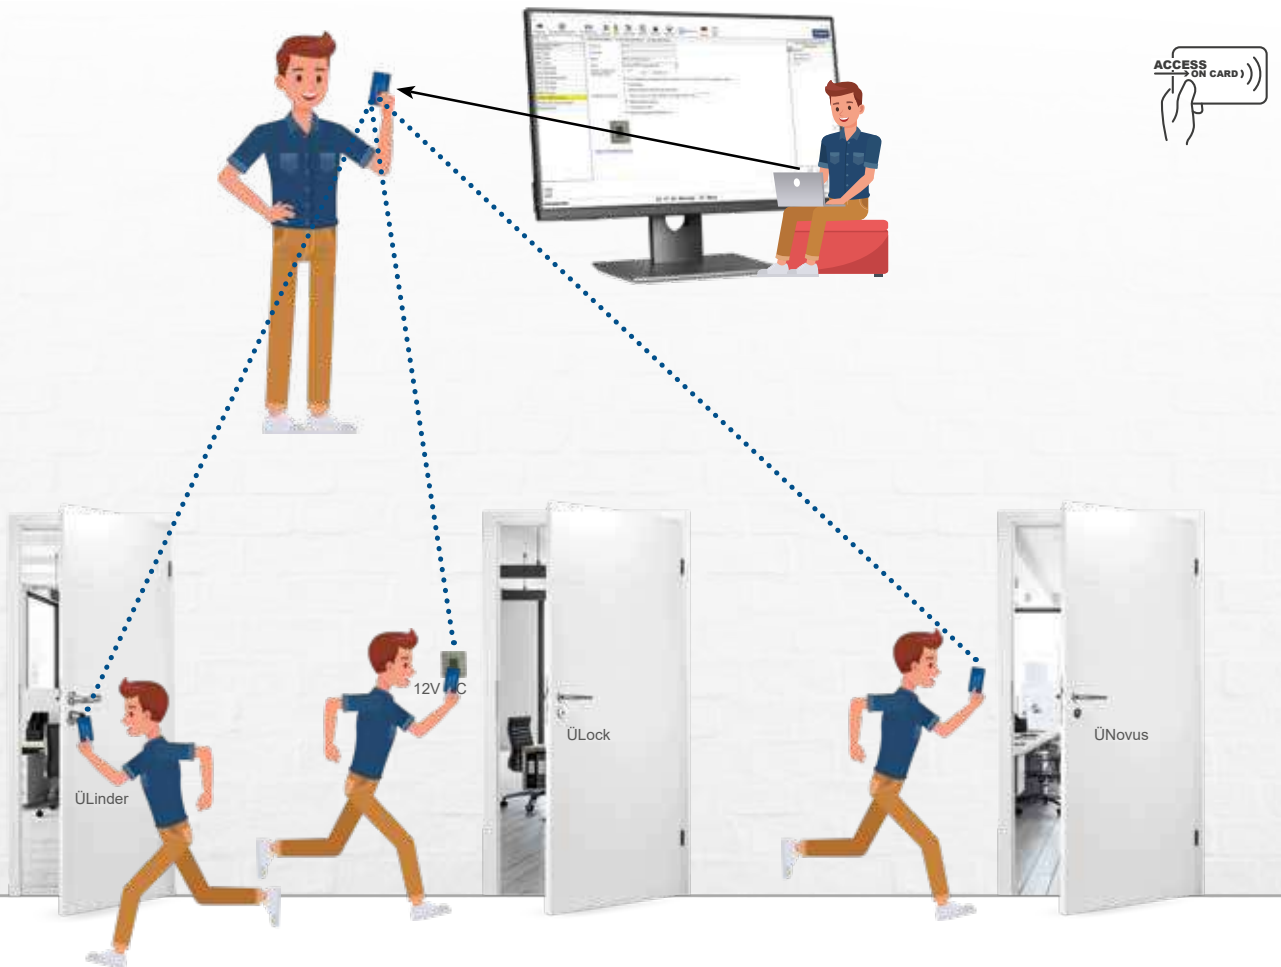

ÜManagement 2.0 bietet Objektverantwortlichen ein **hohes Maß an Komfort** und empfiehlt sich daher variabel für kleinste Objekte und auch für große Gebäude mit einer Vielzahl an Nutzern. Durch die Installation einer Software kann die **Zutrittsregelung individualisiert** werden. So ist beispielsweise eine

Einschränkung auf ausgewählte Wochentage oder auch Tageszeiten möglich. Eine weitere Form der Individualisierung bildet die **Anlage von Benutzergruppen mit unterschiedlichen Zutrittsrechten**. Die Daten werden bequem über einen Kartenleser am PC auf die Mifare Karten gespielt – ACCESS ON CARD.

ÜMANAGEMENT 2.0