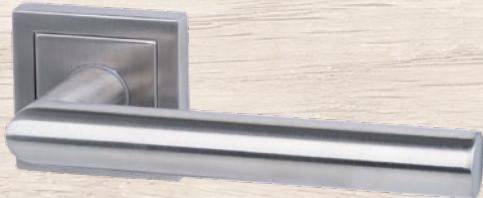

RONNY SQUARE
EDELSTAHL-SAT.