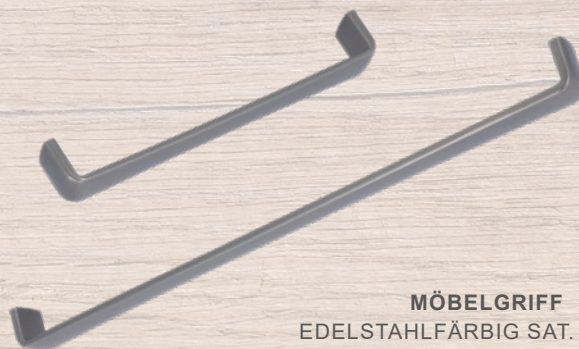

MÖBELGRIFFE UND MANTELHAKEN