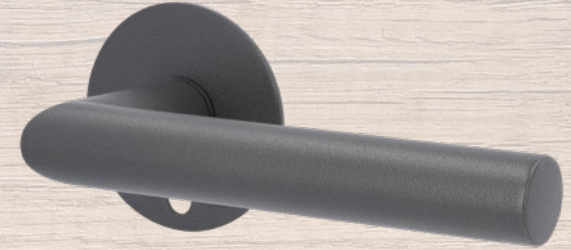

**RONNY SOLO BUNTBART**  
SCHWARZSTAHL-OPTIK

**RONNY SOLO BLINDROSETTE**  
EDELSTAHL-SAT.

**GALINA SQUARE SOLO BLINDROSETTE**  
EDELSTAHL-SAT.

**GALINA SQUARE SOLO WC**  
EDELSTAHL-SAT.

**GALINA SQUARE SOLO BUNTBART**  
EDELSTAHL-SAT.