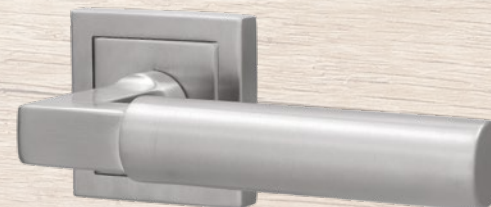

ALASKA SQUARE
EDELSTAHL-SAT.