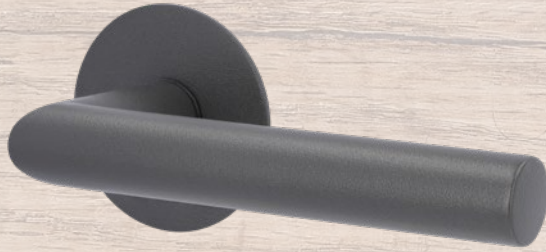

RONNY SOLO BLINDROSETTE
SCHWARZSTAHL-OPTIK