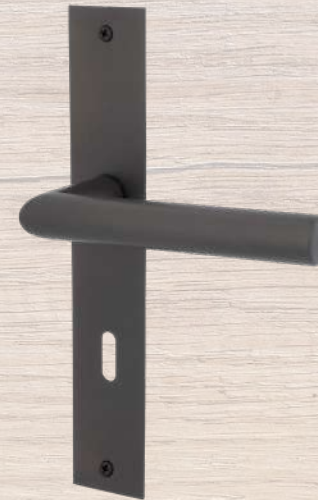

RONNY II SQUARE - LS
SCHWARZSTAHL-OPTIK