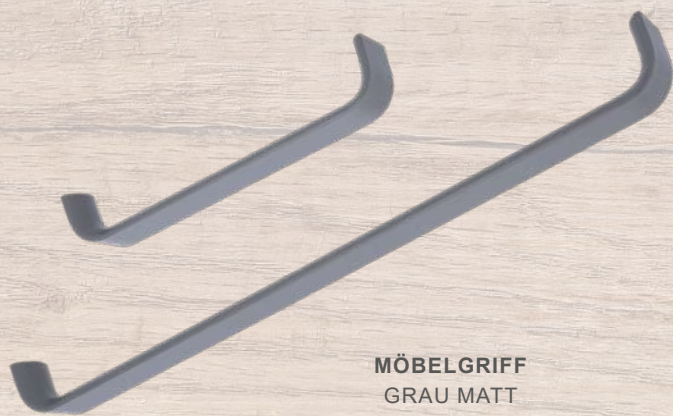

GRIFFMULDE
 EDELSTAHL SAT.

KRETA II
 ANTHRAZIT STRUKTUR
 AUCH IN SCHWARZ MATT STRUKTUR
 EDELSTAHL SAT.

RHODOS
 EDELSTAHL SAT.

GRIFFMULDE
 EDELSTAHL SAT.

MÖBELGRIFFE UND MANTELHAKEN

MÖBELGRIFF
GRAU MATT

MÖBELGRIFF
EDELSTAHLFÄRBIG SAT. DUNKEL