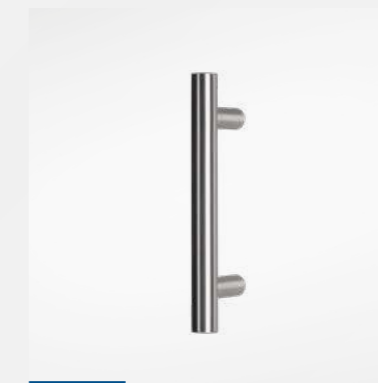

KORFU
Edelstahl satiniert