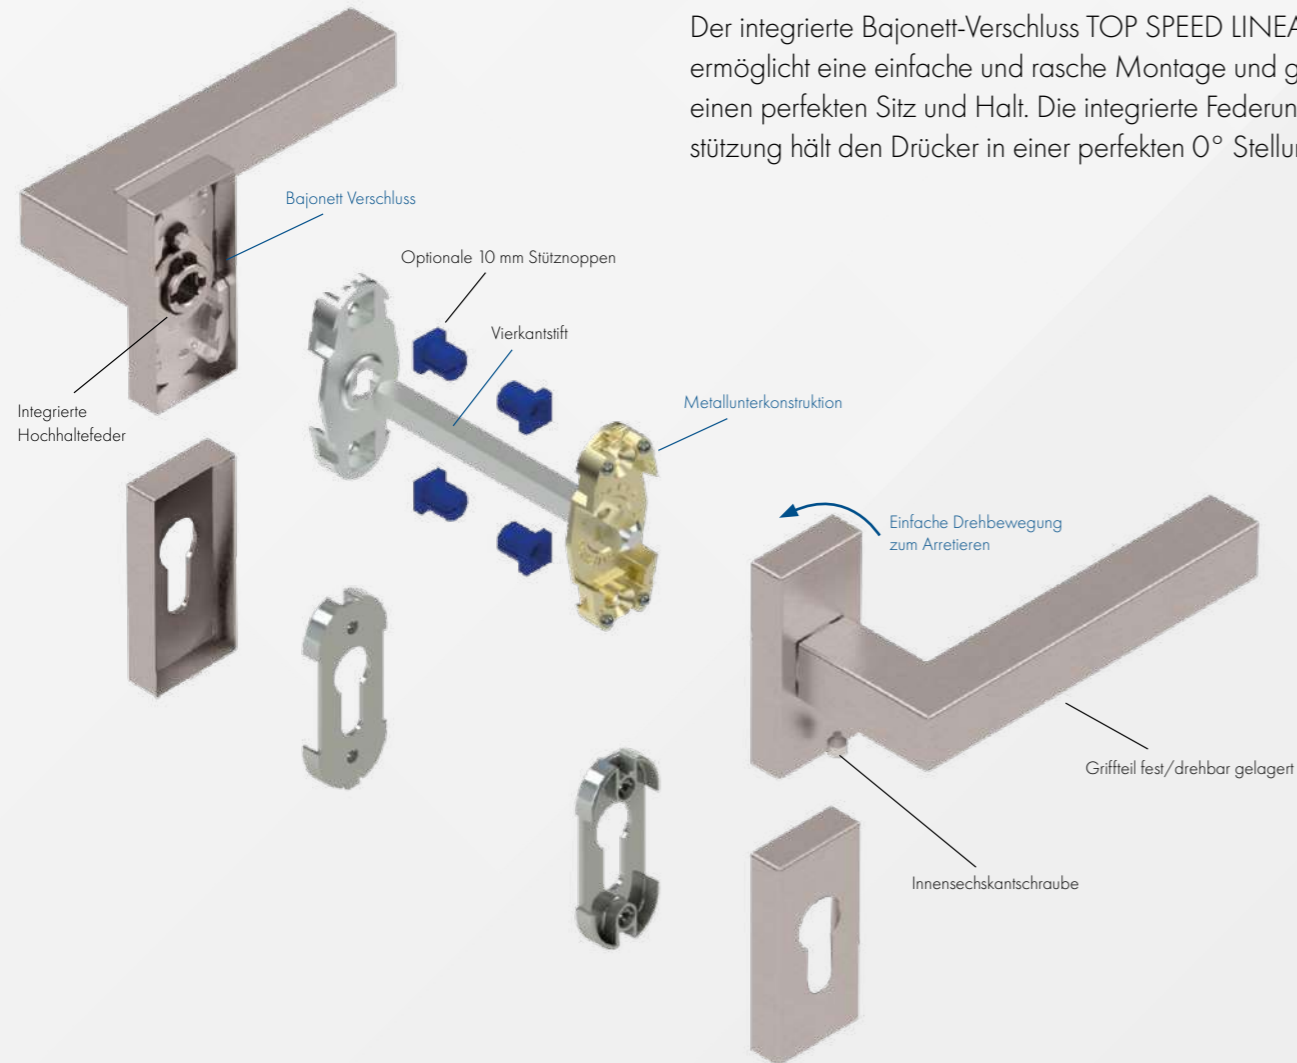

QUADRO

Quadro ist das neueste unter den innovativen Montagesystemen von Südmetall.

Das integrierte Bajonett Montagesystem TOP SPEED ermöglicht eine einfache und rasche Montage und gibt einen perfekten Sitz und Halt. Die integrierte Federunterstützung hält den Drücker in einer perfekten 0° Stellung.

MATTEO QUADRO

Edelstahl, Schwarz matt, Schwarz matt Struktur

RONNY II QUADRO

Edelstahl, Schwarz matt, Schwarz matt Struktur, Schwarzstahl-Optik

TOP SPEED LINEAR

Neu im Programm ist das innovative Montage-system Top Speed Linear, das jetzt auch in einer rechteckigen Version als Erweiterung des Top Speed Oval erhältlich ist. Gerade Linien sind stark im Trend und das kantige Aussehen verleiht jeder Tür einen modernen Touch.

Der integrierte Bajonett-Verschluss TOP SPEED LINEAR ermöglicht eine einfache und rasche Montage und gibt einen perfekten Sitz und Halt. Die integrierte Federunterstützung hält den Drücker in einer perfekten 0° Stellung.