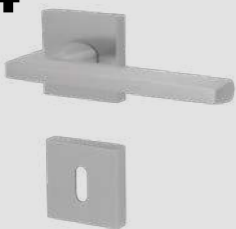

BESCHLÄGE

PRODUKTÜBERSICHT

Ein kleiner Einblick in unser umfangreiches Sortiment und unsere Neuheiten in den Bereichen Tür- und Schutzbeschläge, Stoss-, Fenster- und Möbelgriffe

Südmetall[®]

04

QUADRO

06

TOP SPEED LINEAR