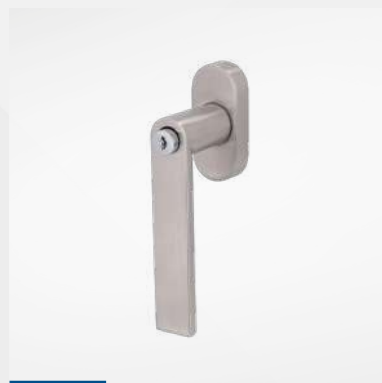

Der integrierte Bajonett-Verschluss TOP SPEED LINEAR ermöglicht eine einfache und rasche Montage und gibt einen perfekten Sitz und Halt. Die integrierte Federunterstützung hält den Drücker in einer perfekten 0° Stellung.

Setzen auch Sie Ihre Gestaltungswünsche bis ins kleinste Detail um - ob in mattem Edelstahl, glänzendem Messing oder in zeitlosen Schwarztönen.

RONNY IV
Absperrbar, Edelstahl satiniert

RONNY IV
Absperrbar, Schwarz matt

RONNY IV
Mit Druckknopf, Edelstahl satiniert

MATTEO
Mit Druckknopf, Edelstahl satiniert

KORSIKA
Mit Druckknopf, Edelstahl satiniert

KORSIKA
Absperrbar, Edelstahl satiniert

KORSIKA
Absperrbar, Schwarz matt