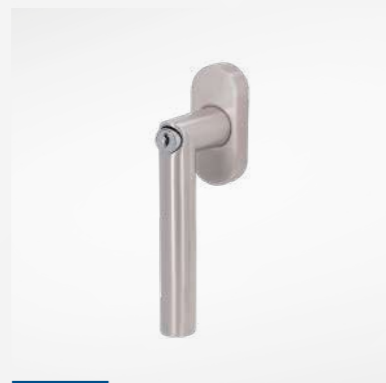

FENSTERGRIFFE

Fenstergriffe werden oft gar nicht wahrgenommen, obwohl wir sie oft mehrmals am Tag in der Hand halten. Neben den technischen Anforderungen, die sie erfüllen müssen, überzeugen sie auch durch ihr Design. Das Sortiment von Südmetall umfasst Fenstergriffe in verschiedenen Farben, Formen und Designs. Um eine einheitliche Linie zu wahren, bieten wir in den meisten Fällen auch ganze Produktfamilien in verschiedenen Anforderungen an: Von Fenstergriffen über Türgriffe bis hin zu passenden Möbelgriffen liefern wir alles aus einer Hand für eine einheitliche Optik.

Setzen auch Sie Ihre Gestaltungswünsche bis ins kleinste Detail um - ob in mattem Edelstahl, glänzendem Messing oder in zeitlosen Schwarztönen.

RONNY IV
Absperrbar, Edelstahl satiniert