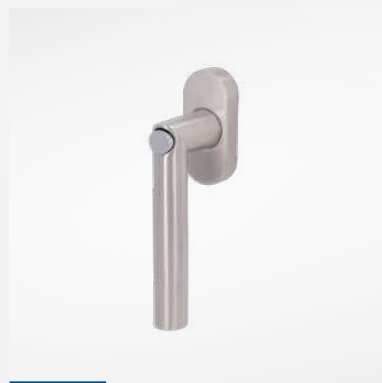

RONNY IV
Mit Druckknopf, Edelstahl satiniert