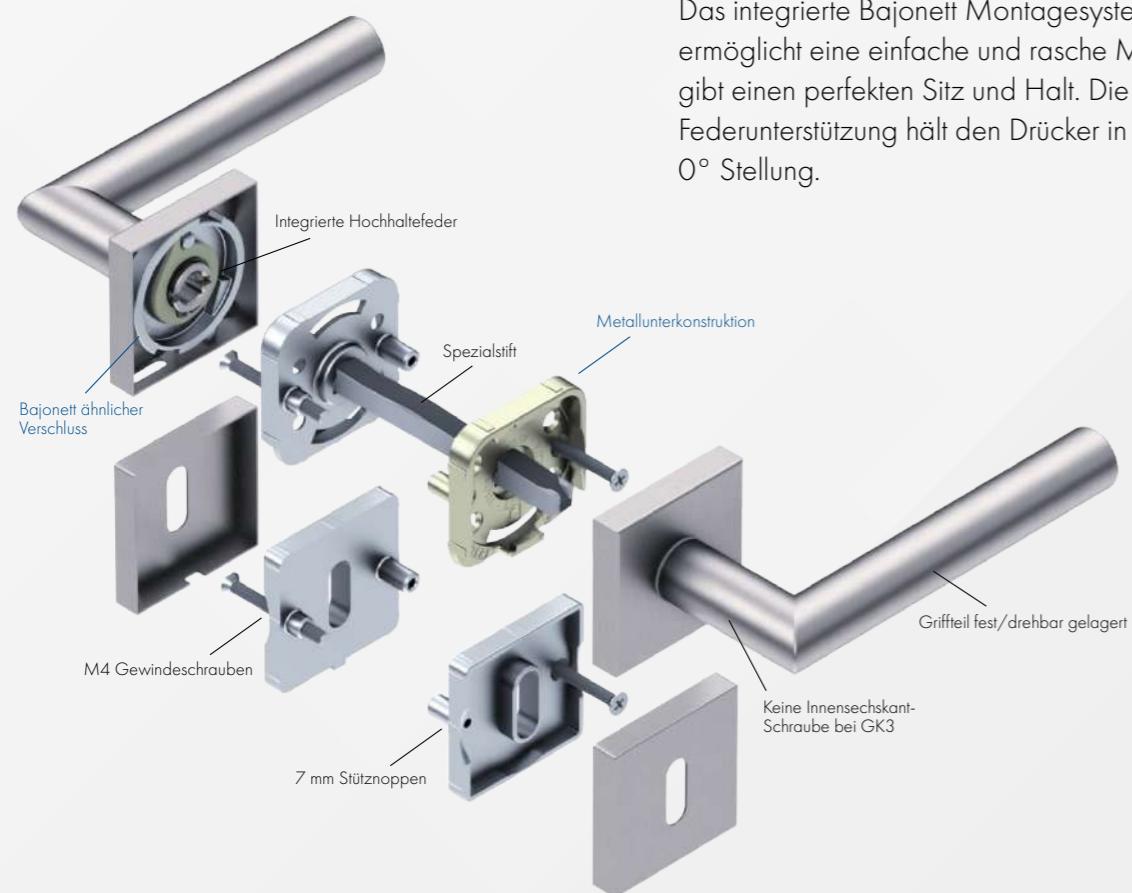

QUADRO

Quadro ist das neueste unter den innovativen Montagesystemen von Südmetall.

Das integrierte Bajonett Montagesystem TOP SPEED ermöglicht eine einfache und rasche Montage und gibt einen perfekten Sitz und Halt. Die integrierte Federunterstützung hält den Drücker in einer perfekten 0° Stellung.

Der integrierte Bajonett-Verschluss TOP SPEED LINEAR ermöglicht eine einfache und rasche Montage und gibt einen perfekten Sitz und Halt. Die integrierte Federunterstützung hält den Drücker in einer perfekten 0° Stellung.