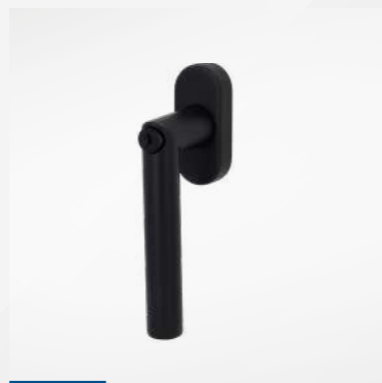

RONNY IV
Absperrbar, Schwarz matt