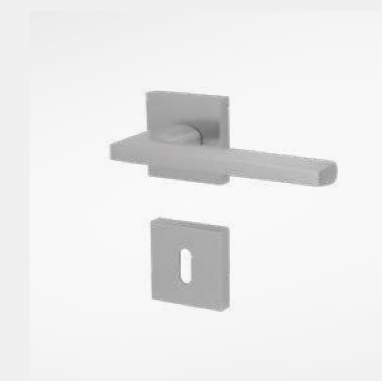

ATLANTA QUADRO

Edelstahlfärbig