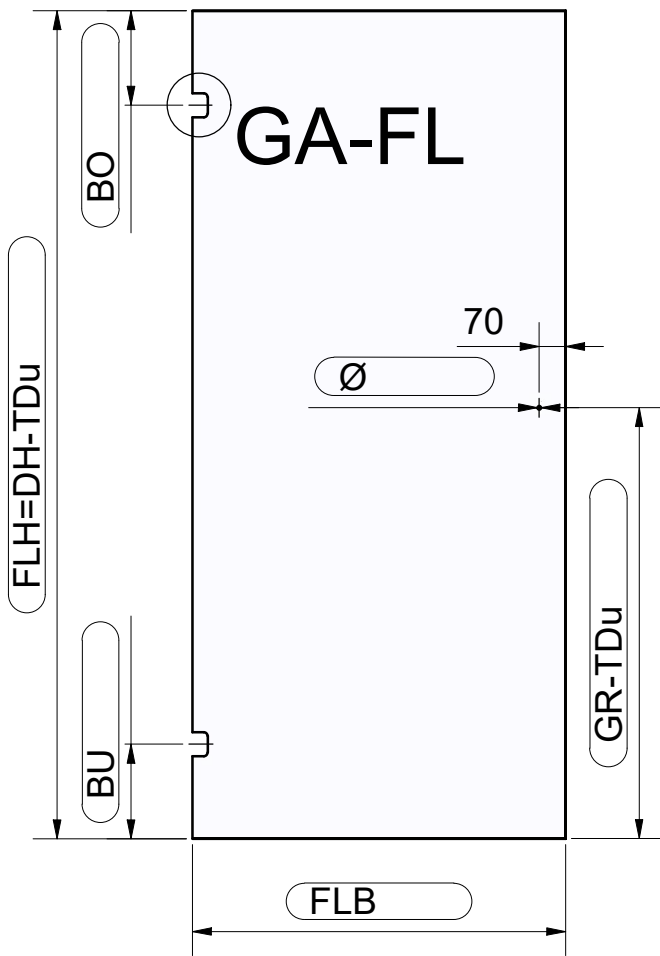

FLB - Breite von Flügelteil
 FTB - Breite von Festteil
 FLH - Höhe von Flügelteil (Blatt 3)
 FTH - Höhe von Festteil (Blatt 3)

Türdichtung unten (TDu)

mit Streifdichtung und Alu-Schwallschutzprofil 52.05.0010

Ohne Dichtung

mit Streifdichtung
52.09.0190

mit Streifdichtung und PVC-Schwallschutzprofil

52.05.0210

52.05.0220

GA-FL (Glasausschnitt Flügelteil)

GA-FT (Glasausschnitt Festteil)

Ohne Dichtung

mit Streifendichtung

52.09.0092