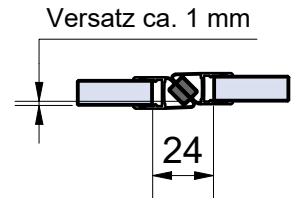

FLB - Breite von Flügelteil
 FTB - Breite von Festteil
 FLH - Höhe von Flügelteil (Blatt 3)
 FTH - Höhe von Festteil (Blatt 3)

Türdichtung unten (TDu)

mit Streifdichtung und Alu-Schwallschutzprofil 52.05.0010

Ohne Dichtung

mit Streifdichtung
52.09.0190

mit Streifdichtung und PVC-Schwallschutzprofil

52.05.0210

52.05.0220

GA-FL (Glasausschnitt Flügelteil)

GA-FT (Glasausschnitt Festteil)

Ohne Dichtung

mit Streifendichtung

52.09.0092