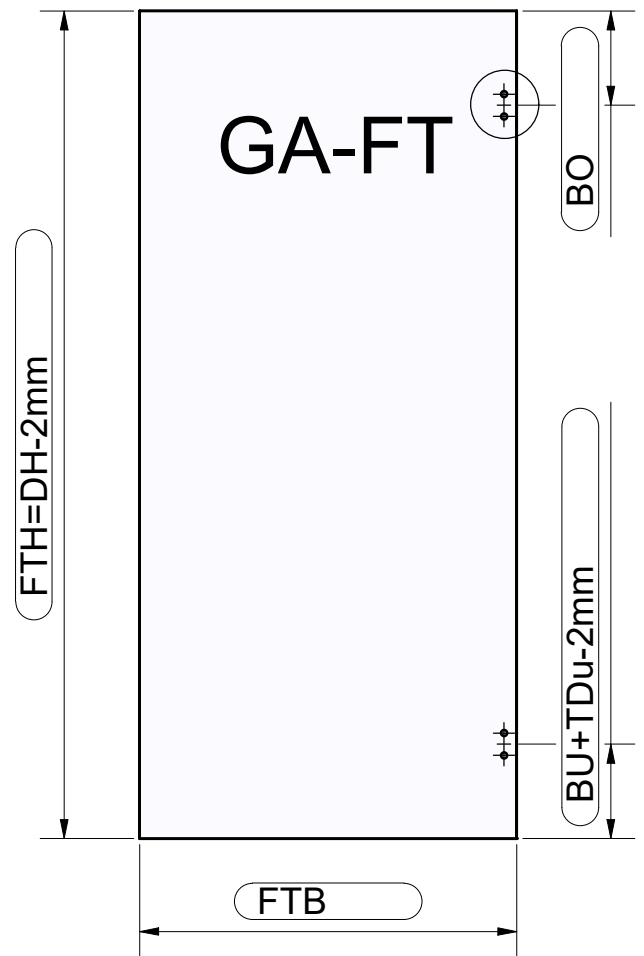

FLB - Breite von Flügelteil
 FTB - Breite von Festteil
 FLH - Höhe von Flügelteil (Blatt 3)
 FTH - Höhe von Festteil (Blatt 3)

Türdichtung unten (TDu)

mit Streifdichtung und Alu-Schwallschutzprofil 52.05.0010

Ohne Dichtung

mit Streifdichtung
52.09.0190

mit Streifdichtung und PVC-Schwallschutzprofil

52.05.0210

52.05.0220

GA-FL (Glasausschnitt Flügelteil)

GA-FT (Glasausschnitt Festteil)

Ohne Dichtung

mit Streifendichtung

52.09.0092