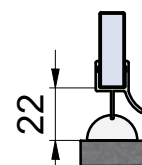

FLB - Breite von Flügelteil
 FTB - Breite von Festteil
 FLH - Höhe von Flügelteil (Blatt 3)
 FTH - Höhe von Festteil (Blatt 3)

Türdichtung unten (TDu)

mit Streifdichtung und Alu-Schwallschutzprofil 52.05.0010

Ohne Dichtung

mit Streifdichtung
52.09.0190

mit Streifdichtung und PVC-Schwallschutzprofil

52.05.0210

52.05.0220

GA-FL (Glasausschnitt Flügelteil)

GA-FT (Glasausschnitt Festteil)

Ohne Dichtung

mit Streifendichtung

52.09.0092