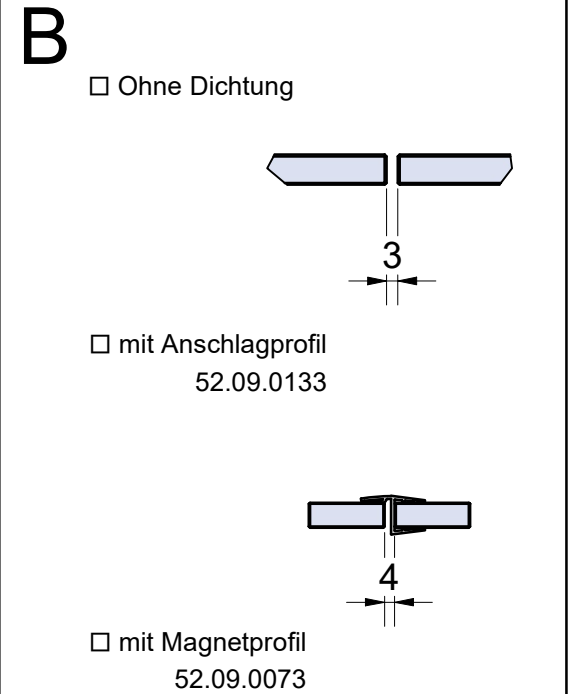

FLB - Breite von Flügelteil
 FTB - Breite von Festteil
 FLH - Höhe von Flügelteil (Blatt 3)
 FTH - Höhe von Festteil (Blatt 3)

Türdichtung unten (TDu)

mit Streifdichtung und Alu-Schwallschutzprofil 52.05.0010

Ohne Dichtung

mit Streifdichtung
52.09.0190

mit Streifdichtung und PVC-Schwallschutzprofil

52.05.0210

52.05.0220

GA-FL (Glasausschnitt Flügelteil)

GA-FT (Glasausschnitt Festteil)

Ohne Dichtung

mit Streifendichtung

52.09.0092