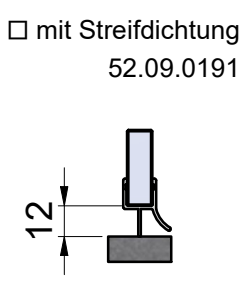

FLB - Breite von Flügelteil  
 FTB - Breite von Festteil  
 FLH - Höhe von Flügelteil (Blatt 3)  
 FTH - Höhe von Festteil (Blatt 3)

**Türdichtung unten (TDu)**

mit Streifdichtung und Alu-Schwallschutzprofil 52.05.0010

mit Streifdichtung und PVC-Schwallschutzprofil  
 52.05.0210       52.05.0220

**GA-FT** (Glasausschnitt Festteil)

**GA-FL** (Glasausschnitt Flügelteil)

Ohne Dichtung

mit Streifendichtung

52.09.0092