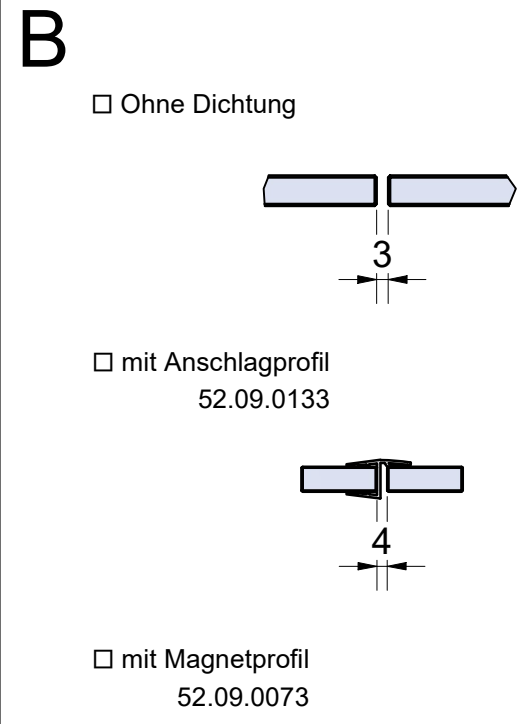

FLB - Breite von Flügelteil  
 FTB - Breite von Festteil  
 FLH - Höhe von Flügelteil (Blatt 3)  
 FTH - Höhe von Festteil (Blatt 3)

**Türdichtung unten (TDu)**

mit Streifdichtung und Alu-Schwallschutzprofil 52.05.0010

mit Streifdichtung und PVC-Schwallschutzprofil  
 52.05.0210       52.05.0220

**GA-FT** (Glasausschnitt Festteil)

**GA-FL** (Glasausschnitt Flügelteil)

Ohne Dichtung

mit Streifendichtung

52.09.0092