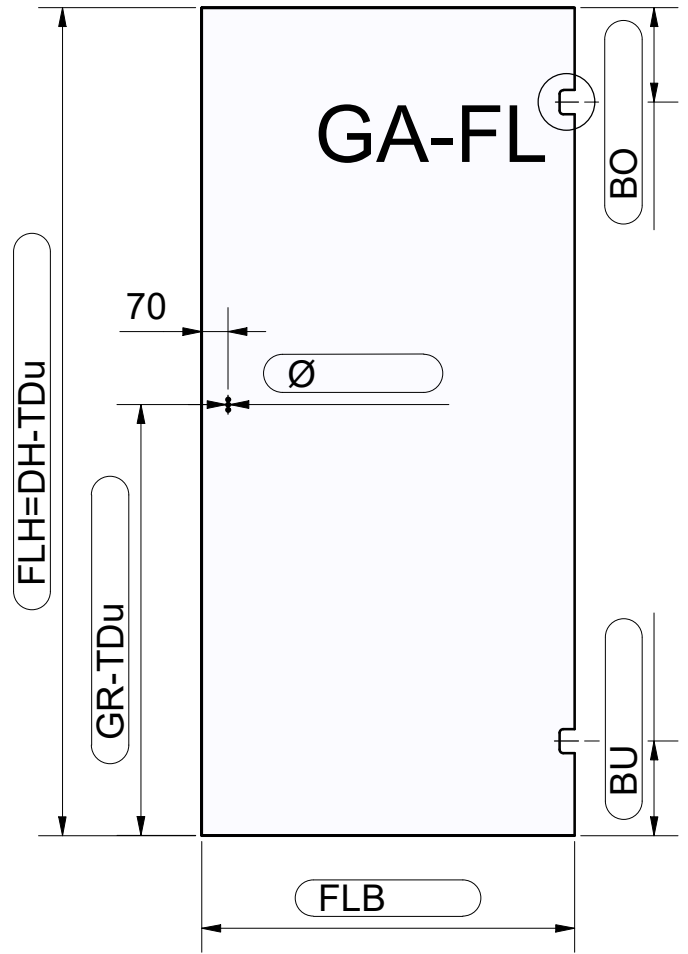

FLB - Breite von Flügelteil  
 FTB - Breite von Festteil  
 FLH - Höhe von Flügelteil (Blatt 3)  
 FTH - Höhe von Festteil (Blatt 3)

**Türdichtung unten (TDu)**

mit Streifdichtung und Alu-Schwallschutzprofil 52.05.0010

mit Streifdichtung und PVC-Schwallschutzprofil  
 52.05.0210       52.05.0220

**GA-FT** (Glasausschnitt Festteil)

**GA-FL** (Glasausschnitt Flügelteil)

Ohne Dichtung

mit Streifendichtung

52.09.0092