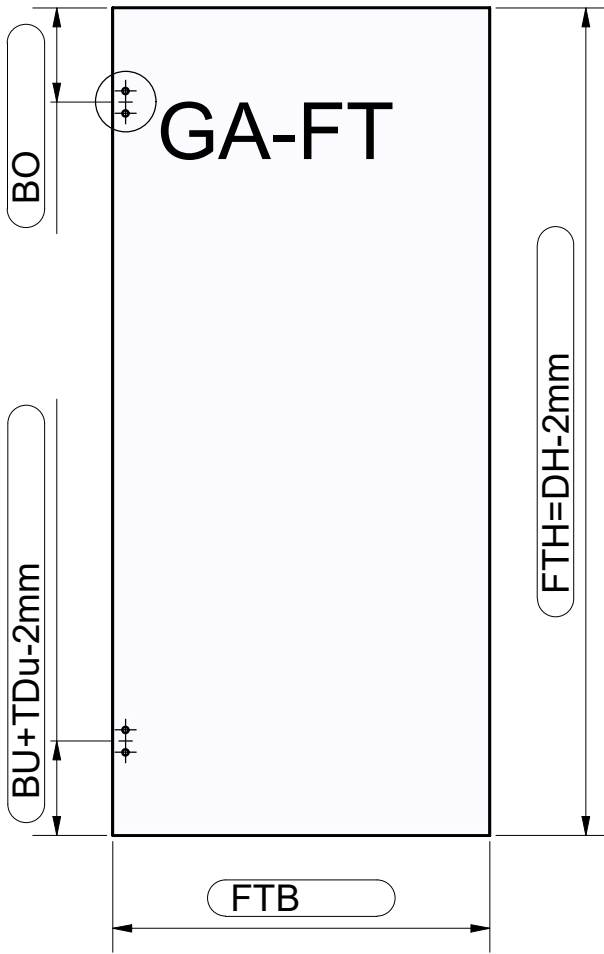

FLB - Breite von Flügelteil  
 FTB - Breite von Festteil  
 FLH - Höhe von Flügelteil (Blatt 3)  
 FTH - Höhe von Festteil (Blatt 3)

**Türdichtung unten (TDu)**

mit Streifdichtung und Alu-Schwallschutzprofil 52.05.0010

mit Streifdichtung und PVC-Schwallschutzprofil  
 52.05.0210       52.05.0220

**GA-FT** (Glasausschnitt Festteil)

**GA-FL** (Glasausschnitt Flügelteil)

Ohne Dichtung

mit Streifendichtung

52.09.0092