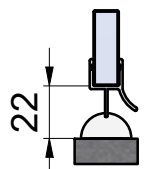

FLB - Breite von Flügelteil  
 FTB - Breite von Festteil  
 FLH - Höhe von Flügelteil (Blatt 3)  
 FTH - Höhe von Festteil (Blatt 3)

**Türdichtung unten (TDu)**

mit Streifdichtung und Alu-Schwallschutzprofil 52.05.0010

mit Streifdichtung und PVC-Schwallschutzprofil  
 52.05.0210       52.05.0220

**GA-FT** (Glasausschnitt Festteil)

**GA-FL** (Glasausschnitt Flügelteil)

Ohne Dichtung

mit Streifendichtung

52.09.0092