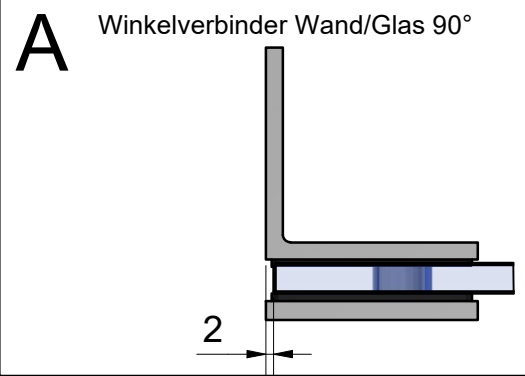

FLB - Breite von Flügelteil  
 FTB - Breite von Festteil  
 FLH - Höhe von Flügelteil (Blatt 3)  
 FTH - Höhe von Festteil (Blatt 3)

**Türdichtung unten (TDu)**

mit Streifdichtung und Alu-Schwallschutzprofil 52.05.0010

mit Streifdichtung und PVC-Schwallschutzprofil  
 52.05.0210       52.05.0220

**GA-FT** (Glasausschnitt Festteil)

**GA-FL** (Glasausschnitt Flügelteil)

Ohne Dichtung

mit Streifendichtung

52.09.0092