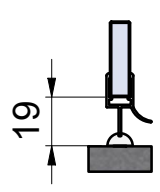

Türdichtung unten (TDu)

□ mit Streifdichtung und Alu-Schwallschutzprofil 52.05.0010

□ mit Streifdichtung 52.09.0260

□ mit Streifdichtung 52.09.0190

mit Streifdichtung und PVC-Schwallschutzprofil

□ 52.05.0210

□ 52.05.0220

GA-FL (Glasausschnitt Flügelteil)

□ mit Streifdichtung
52.09.0090

GA-FT (Glasausschnitt Festteil)

□ Abzugsmaß 7 mm
ohne Glasausschnitt

□ Abzugsmaß 2 mm
mit Glasausschnitt