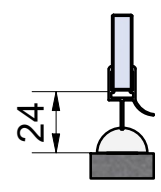

Türdichtung unten (TDu)

□ mit Streifdichtung und Alu-Schwallschutzprofil 52.05.0010

□ mit Streifdichtung 52.09.0260

□ mit Streifdichtung 52.09.0190

mit Streifdichtung und PVC-Schwallschutzprofil

□ 52.05.0210

□ 52.05.0220

GA-FL (Glasausschnitt Flügelteil)

□ mit Streifdichtung
52.09.0090

GA-FT (Glasausschnitt Festteil)

□ Abzugsmaß 7 mm
ohne Glasausschnitt

□ Abzugsmaß 2 mm
mit Glasausschnitt