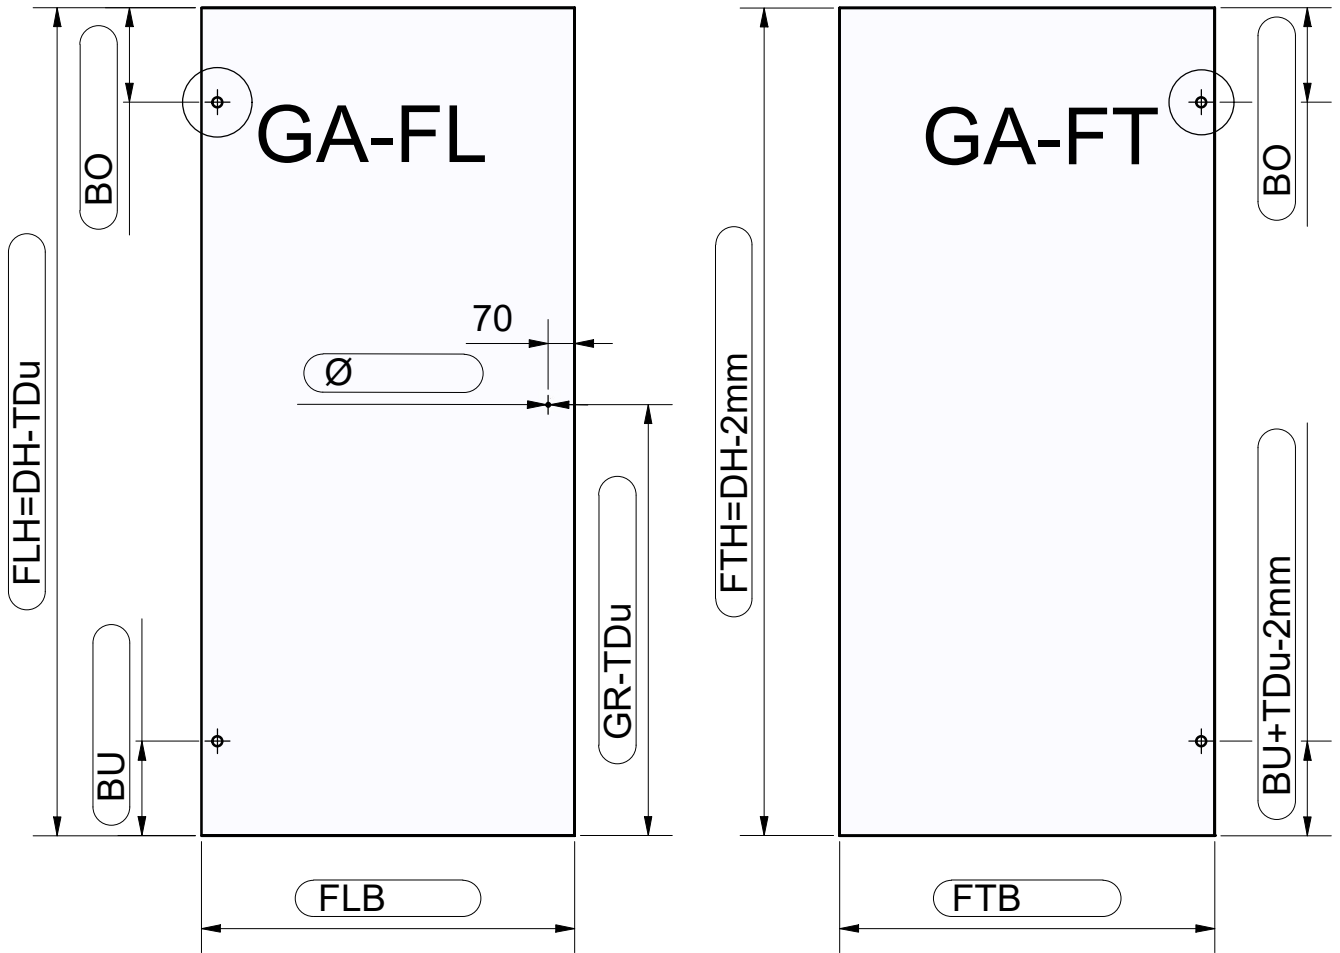

Türdichtung unten (TDu)

□ mit Streifdichtung und Alu-Schwallschutzprofil 52.05.0010

□ mit Streifdichtung 52.09.0260

□ mit Streifdichtung 52.09.0190

mit Streifdichtung und PVC-Schwallschutzprofil

□ 52.05.0210

□ 52.05.0220

GA-FL (Glasausschnitt Flügelteil)

□ mit Streifdichtung
52.09.0090

GA-FT (Glasausschnitt Festteil)

□ Abzugsmaß 7 mm
ohne Glasausschnitt

□ Abzugsmaß 2 mm
mit Glasausschnitt