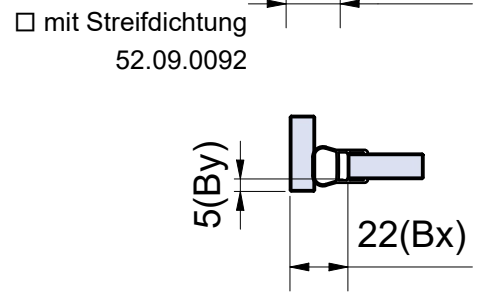

FLB - Breite von Flügelteil
 FTB - Breite von Festteil
 FLH - Höhe von Flügelteil (Blatt 3)
 FTH - Höhe von Festteil (Blatt 3)

Türdichtung unten (TDu)

mit Streifendichtung und Alu-Schwallschutzprofil 52.05.0010

Ohne Dichtung

mit Streifendichtung 52.09.0191

mit Streifendichtung und PVC-Schwallschutzprofil

52.05.0210

52.05.0220

GA-FT (Glasausschnitt Festteil)

GA-FL (Glasausschnitt Flügelteil)

Ohne Dichtung

mit Streifendichtung

52.09.0092