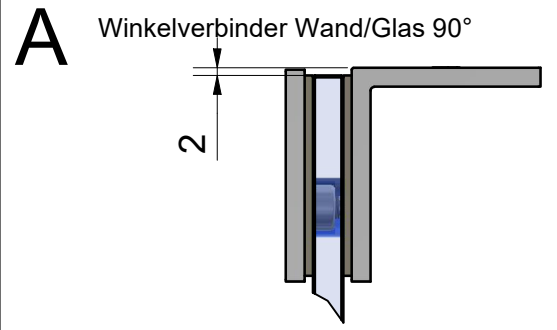

FLB - Breite von Flügelteil
 FTB - Breite von Festteil
 FLH - Höhe von Flügelteil (Blatt 3)
 FTH - Höhe von Festteil (Blatt 3)

Türdichtung unten (TDu)

mit Streifendichtung und Alu-Schwallschutzprofil 52.05.0010

Ohne Dichtung

mit Streifendichtung 52.09.0191

mit Streifendichtung und PVC-Schwallschutzprofil

52.05.0210

52.05.0220

GA-FT (Glasausschnitt Festteil)

GA-FL (Glasausschnitt Flügelteil)

Ohne Dichtung