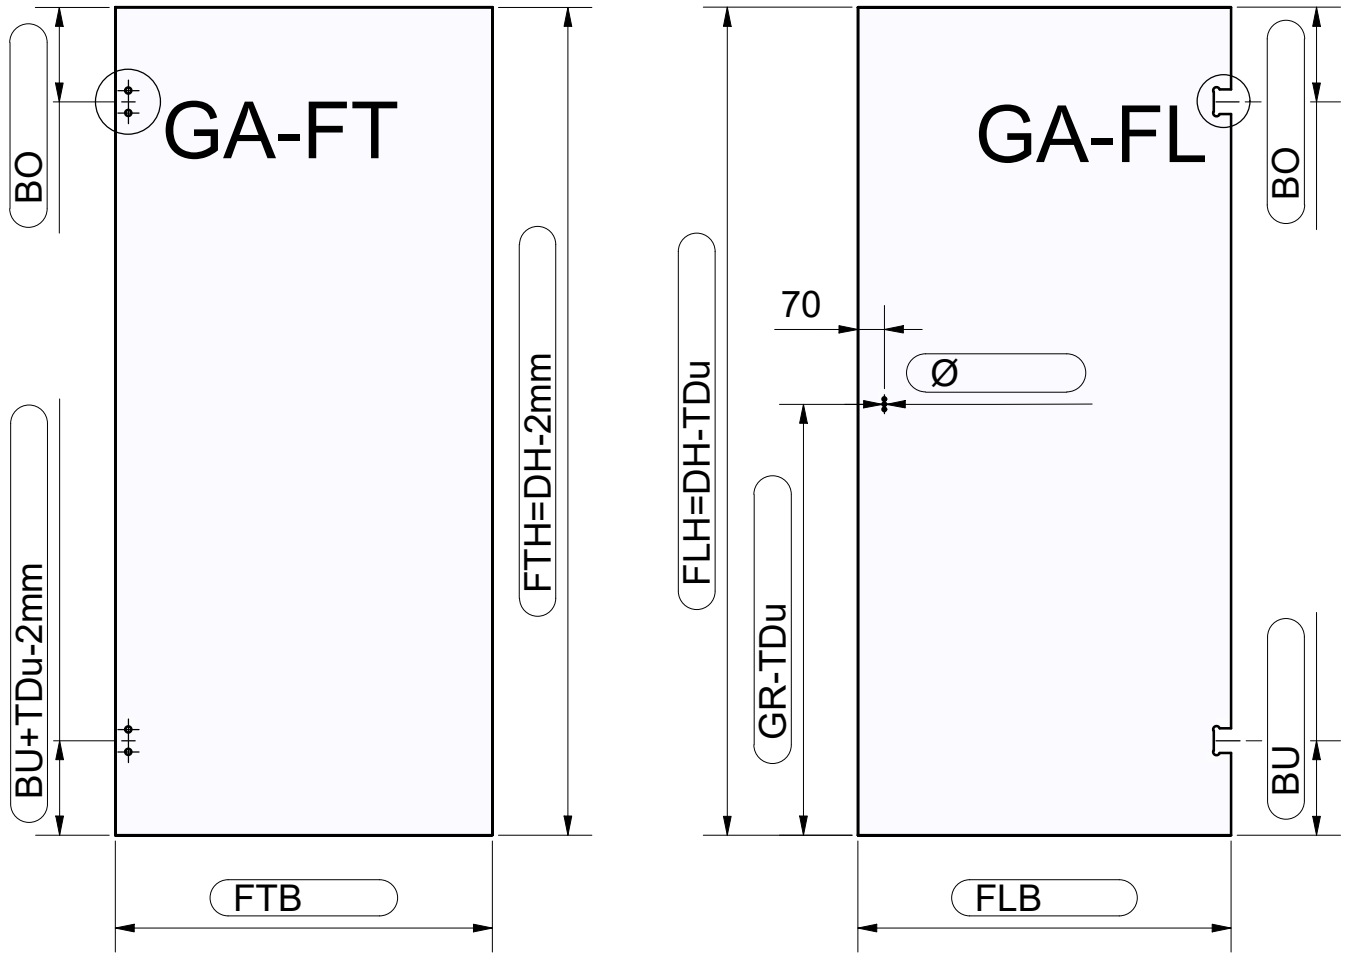

FLB - Breite von Flügelteil
 FTB - Breite von Festteil
 FLH - Höhe von Flügelteil (Blatt 3)
 FTH - Höhe von Festteil (Blatt 3)

Türdichtung unten (TDu)

mit Streifendichtung und Alu-Schwallschutzprofil 52.05.0010

Ohne Dichtung

mit Streifendichtung 52.09.0191

mit Streifendichtung und PVC-Schwallschutzprofil

52.05.0210

52.05.0220

GA-FT (Glasausschnitt Festteil)

GA-FL (Glasausschnitt Flügelteil)

Ohne Dichtung

mit Streifendichtung

52.09.0092