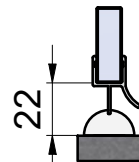

FLB - Breite von Flügelteil
 FTB - Breite von Festteil
 FLH - Höhe von Flügelteil (Blatt 3)
 FTH - Höhe von Festteil (Blatt 3)

Türdichtung unten (TDu)

mit Streifendichtung und Alu-Schwallschutzprofil 52.05.0010

Ohne Dichtung

mit Streifendichtung 52.09.0191

mit Streifendichtung und PVC-Schwallschutzprofil

52.05.0210

52.05.0220

GA-FT (Glasausschnitt Festteil)

GA-FL (Glasausschnitt Flügelteil)

Ohne Dichtung

mit Streifendichtung

52.09.0092