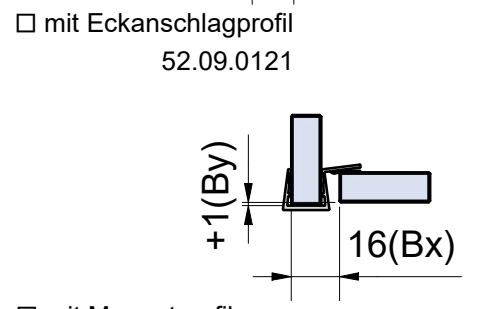

FLB - Breite von Flügelteil
 FTB - Breite von Festteil
 FLH - Höhe von Flügelteil (Blatt 3)
 FTH - Höhe von Festteil (Blatt 3)

Türdichtung unten (TDu)

mit Streifendichtung und Alu-Schwallschutzprofil 52.05.0010

Ohne Dichtung

mit Streifendichtung 52.09.0191

mit Streifendichtung und PVC-Schwallschutzprofil

52.05.0210

52.05.0220

GA-FT (Glasausschnitt Festteil)

GA-FL (Glasausschnitt Flügelteil)

Ohne Dichtung

mit Streifendichtung

52.09.0092