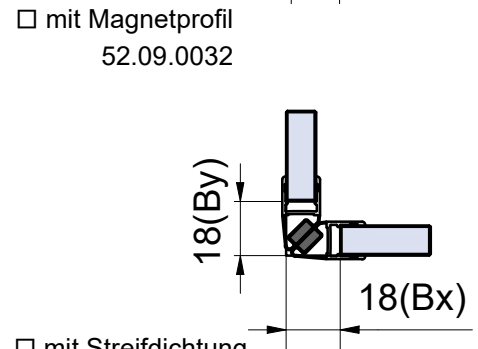

FLB - Breite von Flügelteil
 FTB - Breite von Festteil
 FLH - Höhe von Flügelteil (Blatt 3)
 FTH - Höhe von Festteil (Blatt 3)

Türdichtung unten (TDu)

mit Streifendichtung und Alu-Schwallschutzprofil 52.05.0010

Ohne Dichtung

mit Streifendichtung 52.09.0191

mit Streifendichtung und PVC-Schwallschutzprofil

52.05.0210

52.05.0220

GA-FT (Glasausschnitt Festteil)

GA-FL (Glasausschnitt Flügelteil)

Ohne Dichtung

mit Streifendichtung

52.09.0092