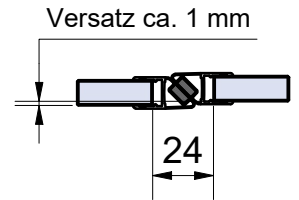

FLB - Breite von Flügelteil
 FTB - Breite von Festteil
 FLH - Höhe von Flügelteil (Blatt 3)
 FTH - Höhe von Festteil (Blatt 3)

Türdichtung unten (TDu)

mit Streifdichtung und Alu-Schwallschutzprofil 52.05.0010

Ohne Dichtung

mit Streifdichtung
52.09.0190

mit Streifdichtung und PVC-Schwallschutzprofil

52.05.0210

52.05.0220

GA-FL (Glasausschnitt Flügelteil)

GA-FT (Glasausschnitt Festteil)

Ohne Dichtung

mit Streifendichtung

52.09.0092