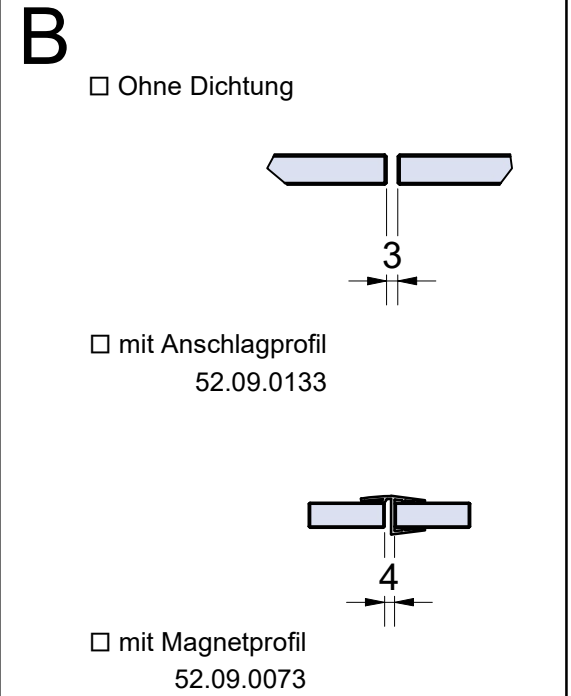

FLB - Breite von Flügelteil
 FTB - Breite von Festteil
 FLH - Höhe von Flügelteil (Blatt 3)
 FTH - Höhe von Festteil (Blatt 3)

Türdichtung unten (TDu)

mit Streifdichtung und Alu-Schwallschutzprofil 52.05.0010

Ohne Dichtung

mit Streifdichtung
52.09.0190

mit Streifdichtung und PVC-Schwallschutzprofil

52.05.0210

52.05.0220

GA-FL (Glasausschnitt Flügelteil)

GA-FT (Glasausschnitt Festteil)

Ohne Dichtung

mit Streifendichtung

52.09.0092