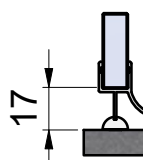

FLB - Breite von Flügelteil
 FTB - Breite von Festteil
 FLH - Höhe von Flügelteil (Blatt 3)
 FTH - Höhe von Festteil (Blatt 3)

Türdichtung unten (TDu)

mit Streifdichtung und Alu-Schwallschutzprofil 52.05.0010

Ohne Dichtung

mit Streifdichtung
52.09.0190

mit Streifdichtung und PVC-Schwallschutzprofil

52.05.0210

52.05.0220

GA-FL (Glasausschnitt Flügelteil)

GA-FT (Glasausschnitt Festteil)

Ohne Dichtung

mit Streifendichtung

52.09.0092