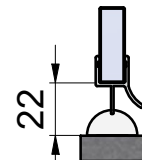

FLB - Breite von Flügelteil
 FTB - Breite von Festteil
 FLH - Höhe von Flügelteil (Blatt 3)
 FTH - Höhe von Festteil (Blatt 3)

Türdichtung unten (TDu)

mit Streifdichtung und Alu-Schwallschutzprofil 52.05.0010

Ohne Dichtung

mit Streifdichtung
52.09.0190

mit Streifdichtung und PVC-Schwallschutzprofil

52.05.0210

52.05.0220

GA-FL (Glasausschnitt Flügelteil)

GA-FT (Glasausschnitt Festteil)

Ohne Dichtung

mit Streifendichtung

52.09.0092