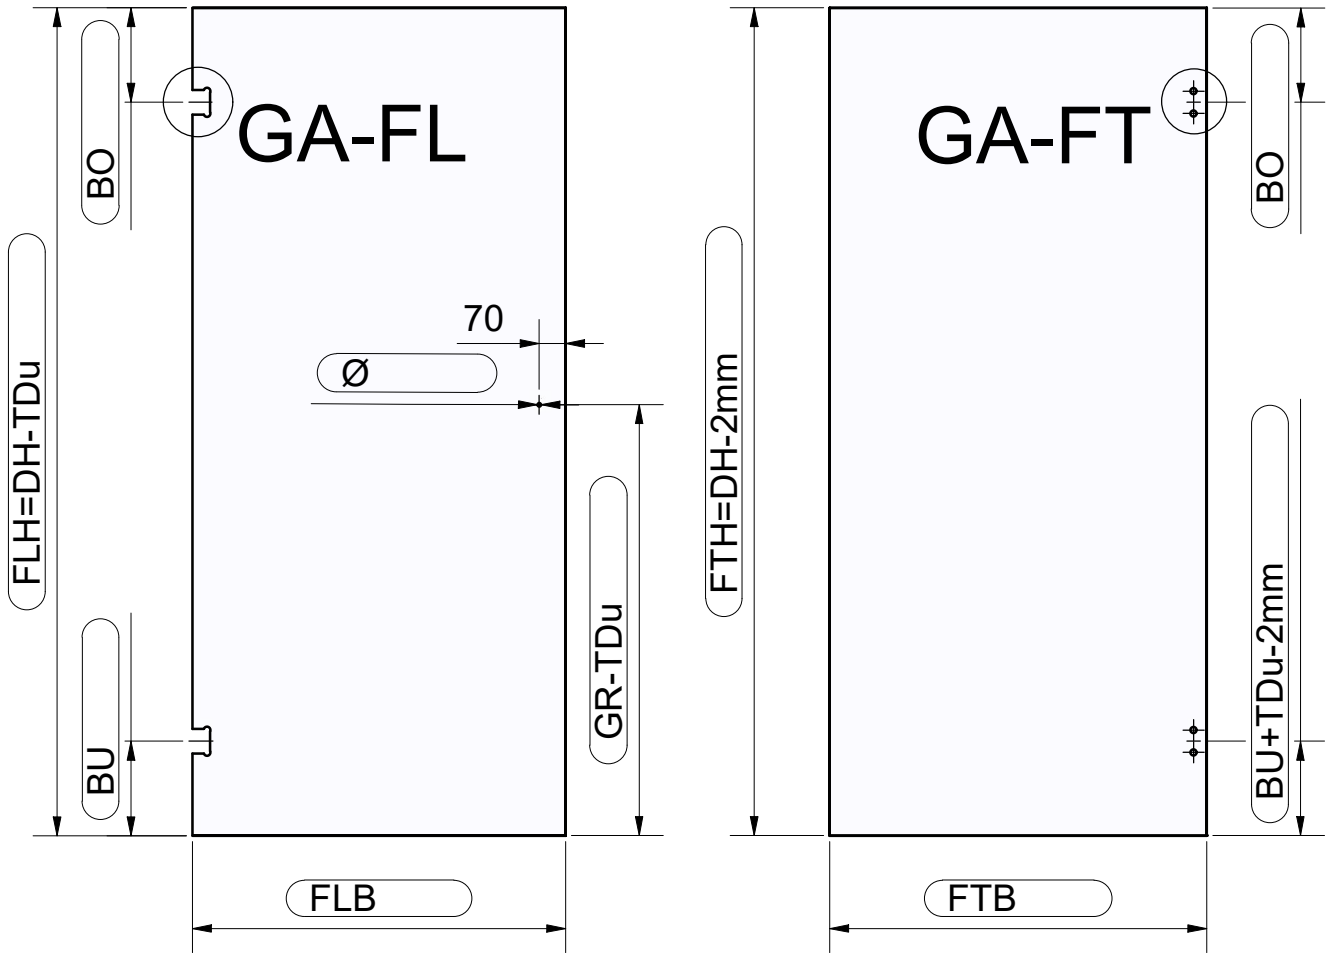

FLB - Breite von Flügelteil
 FTB - Breite von Festteil
 FLH - Höhe von Flügelteil (Blatt 3)
 FTH - Höhe von Festteil (Blatt 3)

Türdichtung unten (TDu)

mit Streifdichtung und Alu-Schwallschutzprofil 52.05.0010

Ohne Dichtung

mit Streifdichtung
52.09.0190

mit Streifdichtung und PVC-Schwallschutzprofil

52.05.0210

52.05.0220

GA-FL (Glasausschnitt Flügelteil)

GA-FT (Glasausschnitt Festteil)

Ohne Dichtung

mit Streifendichtung

52.09.0092