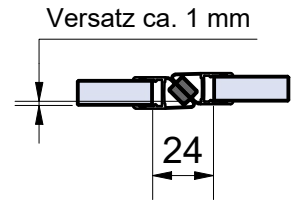

FLB - Breite von Flügelteil
 FTB - Breite von Festteil
 FLH - Höhe von Flügelteil (Blatt 3)
 FTH - Höhe von Festteil (Blatt 3)

Türdichtung unten (TDu)

mit Streifdichtung und Alu-Schwallschutzprofil 52.05.0010

Ohne Dichtung

mit Streifdichtung
52.09.0190

mit Streifdichtung und PVC-Schwallschutzprofil

52.05.0210

52.05.0220

GA-FL (Glasausschnitt Flügelteil)

GA-FT (Glasausschnitt Festteil)

Ohne Dichtung

mit Streifendichtung

52.09.0092