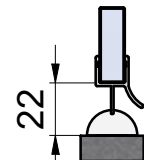

FLB - Breite von Flügelteil
 FTB - Breite von Festteil
 FLH - Höhe von Flügelteil (Blatt 3)
 FTH - Höhe von Festteil (Blatt 3)

Türdichtung unten (TDu)

mit Streifdichtung und Alu-Schwallschutzprofil 52.05.0010

Ohne Dichtung

mit Streifdichtung
52.09.0190

mit Streifdichtung und PVC-Schwallschutzprofil

52.05.0210

52.05.0220

GA-FL (Glasausschnitt Flügelteil)

GA-FT (Glasausschnitt Festteil)

Ohne Dichtung

mit Streifendichtung

52.09.0092